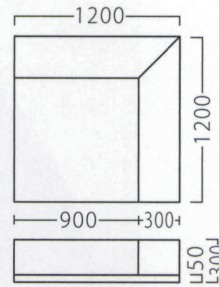

MELODY C

メロディーC

底面に滑り止め材を使用しています。
固定・取付け作業は、必要ありません。

ランク	メロディーサークル付 コーナーC1200	メロディーサークル付コーナー C1200(シューズボックス付)
A	109,800	136,800
B	118,000	145,200
C	125,000	152,600
D	132,000	160,000
E	139,000	167,400
F	146,000	174,800

メロディー
サークル付コーナーC1200
31131-4
A/レザー・メトロ325・340
特別価格 ¥109,800

メロディー
サークル付コーナーC1200
(シューズボックス付)
31131-6
A/レザー・メトロ325・340
棚板:ポリ合板/シロ
特別価格 ¥136,800

ランク	メロディーサークル付 マットC900	メロディーブックボックス付 マットC900
A	67,800	89,800
B	73,800	97,800
C	78,800	105,400
D	83,800	113,000
E	88,800	120,600
F	93,800	128,200