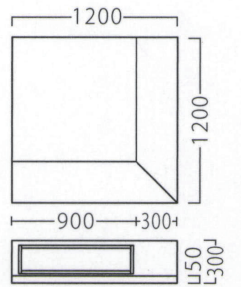

MELODY C

メロディーC

底面に滑り止め材を使用しています。
固定・取付け作業は、必要ありません。

ランク	メロディーサークル付 コーナーC1200	メロディーサークル付コーナー C1200(シューズボックス付)
A	109,800	136,800
B	118,000	145,200
C	125,000	152,600
D	132,000	160,000
E	139,000	167,400
F	146,000	174,800

メロディー
サークル付コーナーC1200
31131-4
A/レザー・メトロ325・340
特別価格 ¥109,800

メロディー
サークル付コーナーC1200
(シューズボックス付)
31131-6
A/レザー・メトロ325・340
棚板:ポリ合板/シロ
特別価格 ¥136,800

ランク	メロディーサークル付 マットC900	メロディーブックボックス付 マットC900
A	67,800	89,800
B	73,800	97,800
C	78,800	105,400
D	83,800	113,000
E	88,800	120,600
F	93,800	128,200