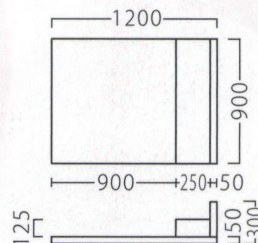

メロディー
サークル付マットC900
(ソファ付)
31131-7
A/レザー・メトロ325・340・370
特別価格 ¥83,800