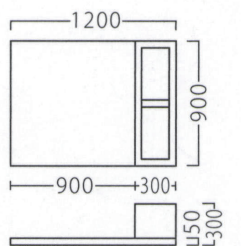

メロディー
サークル付コーナーC1200
31131-4
A/レザー・メトロ325・340
特別価格 ¥109,800

メロディー
サークル付コーナーC1200
(シューズボックス付)
31131-6
A/レザー・メトロ325・340
棚板:ポリ合板/シロ
特別価格 ¥136,800

ランク	メロディーサークル付 マットC900	メロディーブックボックス付 マットC900
A	67,800	89,800
B	73,800	97,800
C	78,800	105,400
D	83,800	113,000
E	88,800	120,600
F	93,800	128,200

メロディー
サークル付マットC900
31131-2
A/レザー・メトロ325・340
特別価格 ¥67,800

メロディー
ブックボックス付マットC900
31131-3
A/レザー・メトロ325・340
特別価格 ¥89,800

ランク	メロディーサークル付 マットC900(ソファ付)	メロディーサークル付 コーナーC1200(ソファ付)
A	83,800	149,800
B	90,800	159,600
C	96,600	168,200
D	102,400	176,800
E	108,200	185,400
F	114,000	194,000