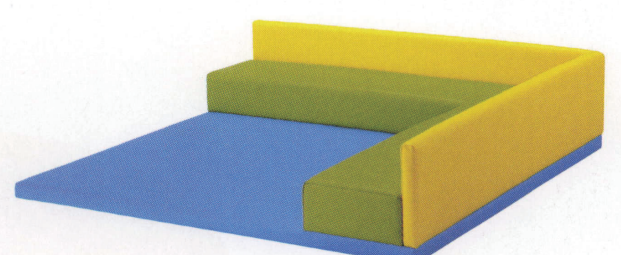

メロディー
サークル付マットC900
31131-2
A/レザー・メトロ325・340
特別価格 ¥67,800

メロディー
ブックボックス付マットC900
31131-3
A/レザー・メトロ325・340
特別価格 ¥89,800

ランク	メロディーサークル付 マットC900(ソファ付)	メロディーサークル付 コーナーC1200(ソファ付)
A	83,800	149,800
B	90,800	159,600
C	96,600	168,200
D	102,400	176,800
E	108,200	185,400
F	114,000	194,000

メロディー
サークル付マットC900
(ソファ付)
31131-7
A/レザー・メトロ325・340・370
特別価格 ¥83,800

メロディー
サークル付コーナーC1200
(ソファ付)
31131-5
A/レザー・メトロ325・340・370
特別価格 ¥149,800

ランク	メロディーフローア マットC900
A	27,800
B	30,200
C	32,200
D	34,200
E	36,200
F	38,200