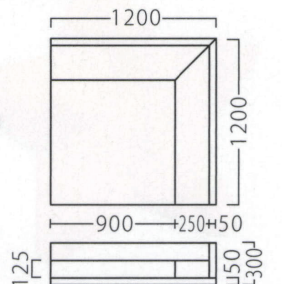

メロディー
サークル付コーナーC1200
(ソファ付)
31131-5
A/レザー・メトロ325・340・370
特別価格 ¥149,800