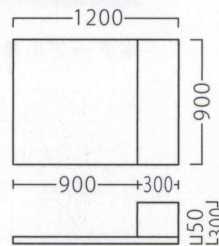

メロディー
ブックボックス付マットC900
31131-3
A/レザー・メトロ325・340
特別価格 ¥89,800