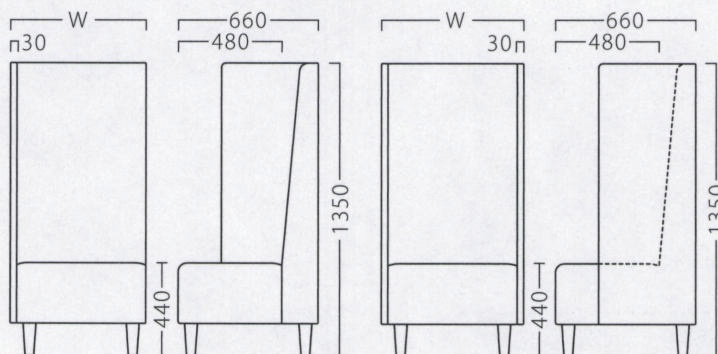

ミーティ右アームNA W620  
31446-1  
E/布・パルパ011

ミーティ右アームNA W1220  
31446-2

ミーティ右アームNA W1520  
31446-3

ミーティ左アームNA W620  
31446-4

ミーティ左アームNA W1220  
31446-5

ミーティ左アームNA W1520  
31446-6

ミーティアームNA W640  
31446-7

ミーティアームNA W1240  
31446-8

ミーティアームNA W1540  
31446-9

脚部：ラバーウッド  
座面：ウェーピング  
アジャスター付

**組立式**

NA・BR からお選びいただけます。  
ご注文の際にご指示ください。