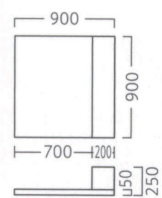

A/レザー・メトロ350・370

特別価格 ¥96,800

約 26.0kg

A ¥96,800
B ¥108,200
C ¥114,800
D ¥121,400
E ¥128,000
F ¥134,600

メロディー
サークル付マット A900
31018-2

A/レザー・メトロ350・370

特別価格 ¥62,800

約 15.0kg