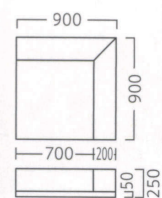

約 26.0kg

A ¥96,800
B ¥108,200
C ¥114,800
D ¥121,400
E ¥128,000
F ¥134,600