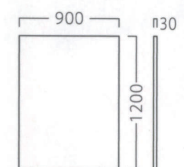

A/レザー・メトロ350

約 7.5kg

A ¥29,800
B ¥33,800
C ¥36,000
D ¥38,200
E ¥40,400
F ¥42,600

メロディー
フロアマット A1800
31018-1

A/レザー・メトロ350

約 15.0kg

A ¥54,800
B ¥62,400
C ¥66,600
D ¥70,800
E ¥75,000
F ¥79,200

メロディー
ウォールマット W900
31018-6

A/レザー・メトロ369

約 6.3kg

A ¥29,800
B ¥34,400
C ¥37,000
D ¥39,600
E ¥42,200
F ¥44,800

※ウォールマットの設置費用は、含みません。
※この製品は、裏張り加工を施していません。

■キッズ製品を安全にご使用いただくために

- ・幼児(3~5歳)を対象にした仕様です。対象年齢外の方は、ご使用にならないでください。
- ・サークルに立って、遊ばないでください。
- ・ブックボックスに乗らないでください。
- ・床面により、滑りやすいことがあります。走って飛び乗らないでください。
- ・凹凸のない床面に敷いてください。段差が生じ、つまづき転倒する恐れがあります。