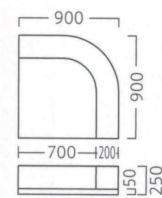

メロディー A MELODY A

底面に滑り止め材を使用しています。
固定・取付け作業は、必要ありません。

メロディー
サークル付アールコーナー A900
31018-5

A/レザー・メトロ350・370

特別価格 ¥99,800

約 26.0kg

A ¥99,800
B ¥111,400
C ¥118,200
D ¥125,000
E ¥131,800
F ¥138,600

メロディー
サークル付コーナー A900
31018-4