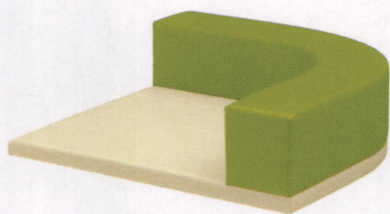

メロディー A MELODY A

底面に滑り止め材を使用しています。
固定・取付け作業は、必要ありません。

メロディー
サークル付アールコーナー A900
31018-5

A/レザー・メトロ350・370

特別価格 ¥99,800

約 26.0kg

A ¥99,800
B ¥111,400
C ¥118,200
D ¥125,000
E ¥131,800
F ¥138,600

メロディー
サークル付コーナー A900
31018-4

A/レザー・メトロ350・370

特別価格 ¥96,800

約 26.0kg

A ¥96,800
B ¥108,200
C ¥114,800
D ¥121,400
E ¥128,000
F ¥134,600

メロディー
サークル付マット A900
31018-2

A/レザー・メトロ350・370

特別価格 ¥62,800

約 15.0kg

A ¥62,800
B ¥69,800
C ¥73,600
D ¥77,400
E ¥81,200
F ¥85,000

メロディー
ブックボックス付マット A900
31018-3

A/レザー・メトロ350・370

特別価格 ¥84,800

約 17.0kg

A ¥84,800
B ¥99,200
C ¥107,600
D ¥116,000
E ¥124,400
F ¥132,800

メロディー
フロアマット A900
31018-0