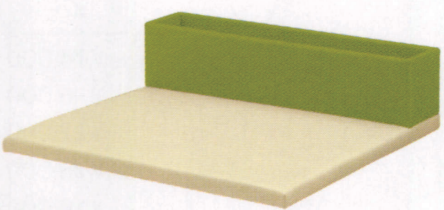

メロディー A MELODY A

底面に滑り止め材を使用しています。
固定・取付け作業は、必要ありません。

メロディー
サークル付アールコーナー A900
31018-5

A/レザー・メトロ350・370

特別価格 ¥99,800

約 26.0kg

A ¥99,800
B ¥111,400
C ¥118,200
D ¥125,000
E ¥131,800
F ¥138,600

メロディー
サークル付コーナー A900
31018-4

A/レザー・メトロ350・370

特別価格 ¥96,800

約 26.0kg

A ¥96,800
B ¥108,200
C ¥114,800
D ¥121,400
E ¥128,000
F ¥134,600

メロディー
サークル付マット A900
31018-2

A/レザー・メトロ350・370

特別価格 ¥62,800

約 15.0kg

A ¥62,800
B ¥69,800
C ¥73,600
D ¥77,400
E ¥81,200
F ¥85,000

メロディー
ブックボックス付マット A900
31018-3

A/レザー・メトロ350・370

特別価格 ¥84,800

約 17.0kg

A ¥84,800
B ¥99,200
C ¥107,600
D ¥116,000
E ¥124,400
F ¥132,800

メロディー
フロアマット A900
31018-0