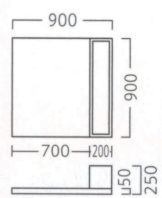

約 17.0kg

A ¥84,800
B ¥99,200
C ¥107,600
D ¥116,000
E ¥124,400
F ¥132,800