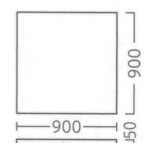

約 7.5kg

A ¥29,800
B ¥33,800
C ¥36,000
D ¥38,200
E ¥40,400
F ¥42,600