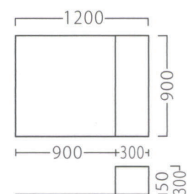

A ¥76,800
B ¥87,200
C ¥92,800
D ¥98,400
E ¥104,000
F ¥109,600

約 20.0kg