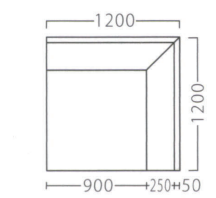

A ¥162,800
B ¥179,800
C ¥189,200
D ¥198,600
E ¥208,000
F ¥217,400

約 35.0kg