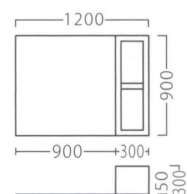

特別価格 ¥76,800

A ¥76,800  
B ¥87,200  
C ¥92,800  
D ¥98,400  
E ¥104,000  
F ¥109,600

約 20.0kg

メロディー  
ブックボックス付マットC900  
31131-3

A/レザー・メトロ325・340

特別価格 ¥98,800

A ¥98,800  
B ¥113,400  
C ¥121,800  
D ¥130,200  
E ¥138,600  
F ¥147,000