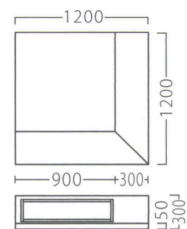

A ¥156,800
B ¥172,000
C ¥180,200
D ¥188,400
E ¥196,600
F ¥204,800

約 35.0kg

棚板: ポリ合板/シロ