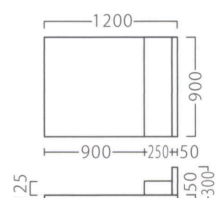

A ¥94,800
B ¥107,200
C ¥113,800
D ¥120,400
E ¥127,000
F ¥133,600

約 20.0kg