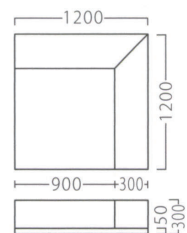

## メロディー C MELODY C

底面に滑り止め材を使用しています。  
固定・取付け作業は、必要ありません。

メロディー  
サークル付コーナーC1200  
31131-4

A/レザー・メトロ325・340

特別価格 ¥127,800

A ¥127,800  
B ¥142,800  
C ¥151,000  
D ¥159,200  
E ¥167,400  
F ¥175,600

約 35.0kg