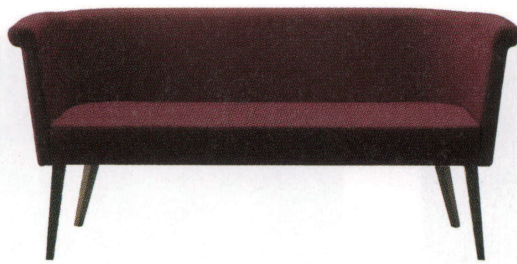

CUORE

クオーレ

クラシックモダンを意識する優美なソファ。

ローコストのAタイプと

装飾性の高いBタイプをご用意しました。

クオーレA-NA1P W700
31044-A
C/レザー・ゼラファイト・プロL-8090
※キルトなし

クオーレA-NA2P W1470
31044-F

クオーレB-NA1P W700
31046-A
C/レザー・ゼラファイト・プロL-8103
※キルトあり

クオーレB-NA2P W1470
31046-F

クオーレA-BR1P W700
31045-A
E/布・ベベル6
※キルトなし

クオーレA-BR2P W1470
31045-F

クオーレB-BR1P W700
31047-A
B/レザー・バロン10
※キルトあり

クオーレB-BR2P W1470
31047-F

ランク	クオーレA1P W700	クオーレA2P W1470	クオーレB1P W700	クオーレB2P W1470
A	69,800	117,800	75,800	123,800
B	74,700	125,000	80,700	131,000
C	78,900	131,500	84,900	137,500
D	83,100	138,000	89,100	144,000
E	87,300	144,500	93,300	150,500
F	91,500	151,000	97,500	157,000