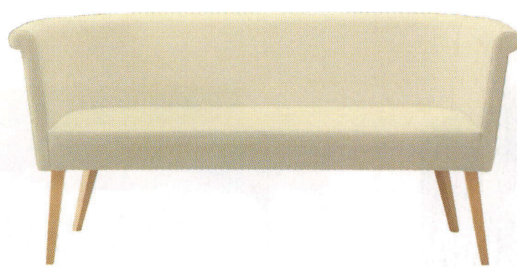

CUORE

クオーレ

クラシックモダンを意識する優美なソファ。

ローコストのAタイプと

装飾性の高いBタイプをご用意しました。

クオーレA-NA1P W700
31044-A
C/レザー・ゼラファイト・プロL-8090
※キルトなし

クオーレA-NA2P W1470
31044-F

クオーレB-NA1P W700
31046-A
C/レザー・ゼラファイト・プロL-8103
※キルトあり

クオーレB-NA2P W1470
31046-F

クオーレA-BR1P W700
31045-A
E/布・ベベル6
※キルトなし

クオーレA-BR2P W1470
31045-F

クオーレB-BR1P W700
31047-A
B/レザー・バロン10
※キルトあり

クオーレB-BR2P W1470
31047-F

ランク	クオーレA1P W700	クオーレA2P W1470	クオーレB1P W700	クオーレB2P W1470
A	69,800	117,800	75,800	123,800
B	74,700	125,000	80,700	131,000
C	78,900	131,500	84,900	137,500
D	83,100	138,000	89,100	144,000
E	87,300	144,500	93,300	150,500
F	91,500	151,000	97,500	157,000