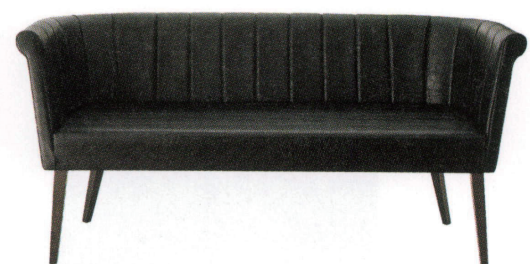

CUORE

クオーレ

クラシックモダンを意識する優美なソファ。

ローコストのAタイプと

装飾性の高いBタイプをご用意しました。

クオーレA-NA1P W700
31044-A
C/レザー・ゼラファイト・プロL-8090
※キルトなし

クオーレA-NA2P W1470
31044-F

クオーレB-NA1P W700
31046-A
C/レザー・ゼラファイト・プロL-8103
※キルトあり

クオーレB-NA2P W1470
31046-F

クオーレA-BR1P W700
31045-A
E/布・ベベル6
※キルトなし

クオーレA-BR2P W1470
31045-F

クオーレB-BR1P W700
31047-A
B/レザー・バロン10
※キルトあり

クオーレB-BR2P W1470
31047-F

ランク	クオーレA1P W700	クオーレA2P W1470	クオーレB1P W700	クオーレB2P W1470
A	69,800	117,800	75,800	123,800
B	74,700	125,000	80,700	131,000
C	78,900	131,500	84,900	137,500
D	83,100	138,000	89,100	144,000
E	87,300	144,500	93,300	150,500
F	91,500	151,000	97,500	157,000

塗装色

脚部：ブナ
※ミシンキルト仕上げ(Bのみ)

※価格は全て、税抜き表記です。