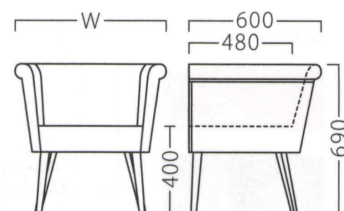

ランク	クオーレA1P W700	クオーレA2P W1470	クオーレB1P W700	クオーレB2P W1470
A	69,800	117,800	75,800	123,800
B	74,700	125,000	80,700	131,000
C	78,900	131,500	84,900	137,500
D	83,100	138,000	89,100	144,000
E	87,300	144,500	93,300	150,500
F	91,500	151,000	97,500	157,000

塗装色

脚部：ブナ
※ミシンキルト仕上げ(Bのみ)