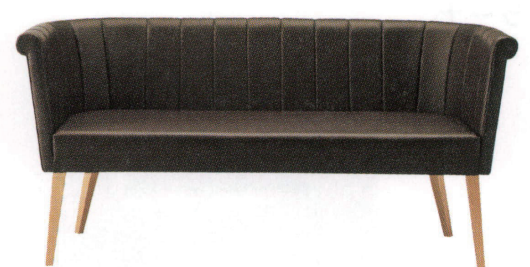

CUORE

クオーレ

クラシックモダンを意識する優美なソファ。

ローコストのAタイプと

装飾性の高いBタイプをご用意しました。

クオーレA-NA1P W700
31044-A
C/レザー・ゼラファイト・プロL-8090
※キルトなし

クオーレA-NA2P W1470
31044-F

クオーレB-NA1P W700
31046-A
C/レザー・ゼラファイト・プロL-8103
※キルトあり

クオーレB-NA2P W1470
31046-F

クオーレA-BR1P W700
31045-A
E/布・ベベル6
※キルトなし

クオーレA-BR2P W1470
31045-F

クオーレB-BR1P W700
31047-A
B/レザー・バロン10
※キルトあり

クオーレB-BR2P W1470
31047-F

ランク	クオーレA1P W700	クオーレA2P W1470	クオーレB1P W700	クオーレB2P W1470
A	69,800	117,800	75,800	123,800
B	74,700	125,000	80,700	131,000
C	78,900	131,500	84,900	137,500
D	83,100	138,000	89,100	144,000
E	87,300	144,500	93,300	150,500
F	91,500	151,000	97,500	157,000