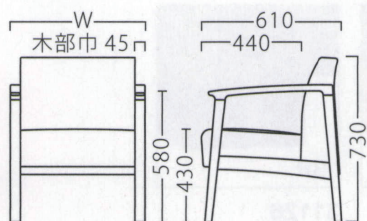

ランク	ロンジー1P W600	ロンジー2P W1280
A	66,800	109,800
B	69,600	114,000
C	72,100	118,000
D	74,600	122,000
E	77,100	126,000
F	79,600	130,000

脚部：ブナ
座面：Sパネ

塗装色

ロンジー NAD1P W600
31195-A
F/布・パールT-9288

ロンジー NAD2P W1280
31195-F