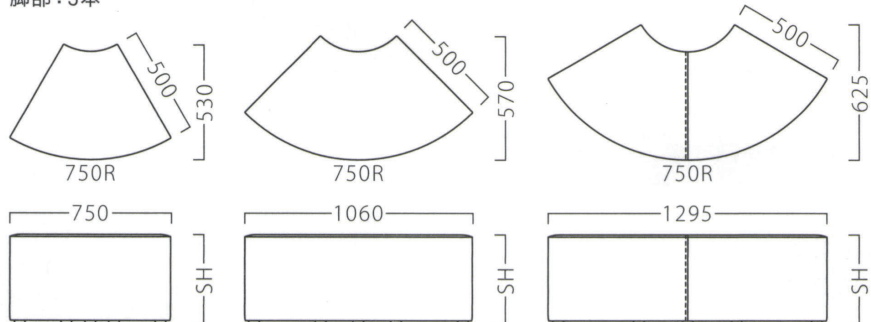

左手前：E/布・パルパ124

METER

メーター

円グラフをモチーフにするカスタムベンチ。
分割数や色彩、高さもアレンジいただけます。

メーター 60°
31376-C
E/布・パルパ025
SH420

メーター 90°
31377-C
E/布・パルパ121
SH420

メーター 120°
31378-C
E/布・パルパ031
SH420

ランク	メーター60°	メーター90°	メーター120°
A	50,800	63,800	89,800
B	54,600	68,400	95,200
C	57,800	72,200	99,800
D	61,000	76,000	104,400
E	64,200	79,800	109,000
F	67,400	83,600	113,600

脚部：5本

※SHをお選びいただけます。
SHは、320・370・420
(価格は同値)

オプションジョイント **31040-X** ¥1,500

サイズ：140×66×22

※オプションのみご注文の際は、
送料を別途ご負担いただきます。

※価格は全て、税抜き表記です。