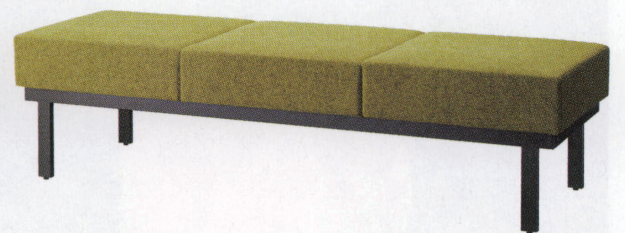

NEW

ARCA

アルカ

空間にリズムを生み出すデザインベンチ。

各座面のSHや、テーブルの有無をお選びいただけます。

アルカSG2P W1000
31454-1
C/レザー・マニエラL-8246
SH400

アルカSG3P W1500
31454-2
SH400

アルカBL2P W1000
31455-1
ランク外/布・ベスパT-9262
SH400
¥85,800

アルカBL3P W1500
31455-2
SH400
¥124,200

ランク	アルカ2P W1000	アルカ3P W1500
A	69,800	99,800
B	72,800	104,200
C	75,400	108,200
D	78,000	112,200
E	80,600	116,200
F	83,200	120,200

塗装色

アジャスター付
2P

3P

※各座面のSHを
お選びいただけます。
SHは、350・400・450
(価格は同値)

①テーブル/TH300 (厚み50)
②座面/SH400 (座厚150)

①座面/SH350 (座厚100)
②テーブル/TH300 (厚み50)

①座面/SH450 (座厚200)
②座面/SH400 (座厚150)

①座面/SH350 (座厚100)
②座面/SH400 (座厚150)
③座面/SH450 (座厚200)

アルカ専用 テーブル
31456-X (NA) 1枚 ¥14,800
31457-X (BR) 1枚 ¥14,800

※アルカのみの対応です。
※座面をテーブルに変更できます。
※ご希望の際は、製品と合わせてご注文
ください。

NA・BR からお選びいただけます。
ご注文の際にご指示ください。

NA:JC-2016K

BR:TJ-2063K