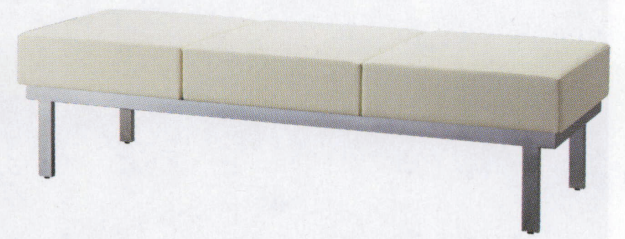

NEW

ARCA

アルカ

空間にリズムを生み出すデザインベンチ。

各座面のSHや、テーブルの有無をお選びいただけます。

アルカSG2P W1000
31454-1
C/レザー・マニエラL-8246
SH400

アルカSG3P W1500
31454-2
SH400

アルカBL2P W1000
31455-1
ランク外/布・ベスパT-9262
SH400
¥85,800

アルカBL3P W1500
31455-2
SH400
¥124,200

ランク	アルカ2P W1000	アルカ3P W1500
A	69,800	99,800
B	72,800	104,200
C	75,400	108,200
D	78,000	112,200
E	80,600	116,200
F	83,200	120,200

塗装色

アジャスター付
2P

3P

※各座面のSHを
お選びいただけます。
SHは、350・400・450
(価格は同値)

①テーブル/TH300 (厚み50)
②座面/SH400 (座厚150)

①座面/SH350 (座厚100)
②テーブル/TH300 (厚み50)

①座面/SH450 (座厚200)
②座面/SH400 (座厚150)

①座面/SH350 (座厚100)
②座面/SH400 (座厚150)
③座面/SH450 (座厚200)

アルカ専用 テーブル
31456-X (NA) 1枚 ¥14,800
31457-X (BR) 1枚 ¥14,800

※アルカのみの対応です。
※座面をテーブルに変更できます。
※ご希望の際は、製品と合わせてご注文
ください。

NA・BR からお選びいただけます。
ご注文の際にご指示ください。

NA:JC-2016K

BR:TJ-2063K