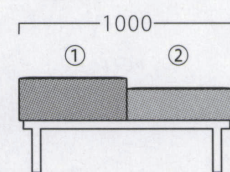

アルカBL3P W1500
31455-2
SH400
¥124,200

ランク	アルカ2P W1000	アルカ3P W1500
A	69,800	99,800
B	72,800	104,200
C	75,400	108,200
D	78,000	112,200
E	80,600	116,200
F	83,200	120,200

塗装色

アジャスター付
2P

3P

※各座面のSHを
お選びいただけます。
SHは、350・400・450
(価格は同値)

①テーブル/TH300 (厚み50)
②座面/SH400 (座厚150)

①座面/SH350 (座厚100)
②テーブル/TH300 (厚み50)

①座面/SH450 (座厚200)
②座面/SH400 (座厚150)

①座面/SH350 (座厚100)
②座面/SH400 (座厚150)
③座面/SH450 (座厚200)

アルカ専用 テーブル
31456-X (NA) 1枚 ¥14,800
31457-X (BR) 1枚 ¥14,800