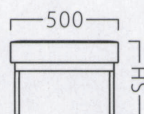

NEW

ARCA

アルカ

空間にリズムを生み出すデザインベンチ。

各座面のSHや、テーブルの有無をお選びいただけます。

アルカSG2P W1000
31454-1
C/レザー・マニエラL-8246
SH400

アルカSG3P W1500
31454-2
SH400

アルカBL2P W1000
31455-1
ランク外/布・ベスパT-9262
SH400
¥85,800

アルカBL3P W1500
31455-2
SH400
¥124,200

ランク	アルカ2P W1000	アルカ3P W1500
A	69,800	99,800
B	72,800	104,200
C	75,400	108,200
D	78,000	112,200
E	80,600	116,200
F	83,200	120,200

塗装色

アジャスター付
2P

3P

※各座面のSHを
お選びいただけます。
SHは、350・400・450
(価格は同値)