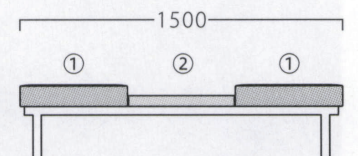

アルカBL3P W1500
31455-2
SH400
¥124,200

ランク	アルカ2P W1000	アルカ3P W1500
A	69,800	99,800
B	72,800	104,200
C	75,400	108,200
D	78,000	112,200
E	80,600	116,200
F	83,200	120,200

塗装色

アジャスター付
2P

3P

※各座面のSHを
お選びいただけます。
SHは、350・400・450
(価格は同値)

①テーブル/TH300 (厚み50)
②座面/SH400 (座厚150)

①座面/SH350 (座厚100)
②テーブル/TH300 (厚み50)

①座面/SH450 (座厚200)
②座面/SH400 (座厚150)

①座面/SH350 (座厚100)
②座面/SH400 (座厚150)
③座面/SH450 (座厚200)

アルカ専用 テーブル
31456-X (NA) 1枚 ¥14,800
31457-X (BR) 1枚 ¥14,800