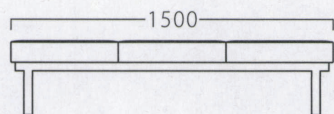

NEW

ARCA

アルカ

空間にリズムを生み出すデザインベンチ。

各座面のSHや、テーブルの有無をお選びいただけます。

アルカSG2P W1000
31454-1
C/レザー・マニエラL-8246
SH400

アルカSG3P W1500
31454-2
SH400

アルカBL2P W1000
31455-1
ランク外/布・ベスパT-9262
SH400
¥85,800

アルカBL3P W1500
31455-2
SH400
¥124,200

ランク	アルカ2P W1000	アルカ3P W1500
A	69,800	99,800
B	72,800	104,200
C	75,400	108,200
D	78,000	112,200
E	80,600	116,200
F	83,200	120,200

塗装色

アジャスター付
2P

3P

※各座面のSHを
お選びいただけます。
SHは、350・400・450
(価格は同値)

①テーブル/TH300 (厚み50)
②座面/SH400 (座厚150)

①座面/SH350 (座厚100)
②テーブル/TH300 (厚み50)

①座面/SH450 (座厚200)
②座面/SH400 (座厚150)

①座面/SH350 (座厚100)
②座面/SH400 (座厚150)
③座面/SH450 (座厚200)

アルカ専用 テーブル
31456-X (NA) 1枚 ¥14,800
31457-X (BR) 1枚 ¥14,800