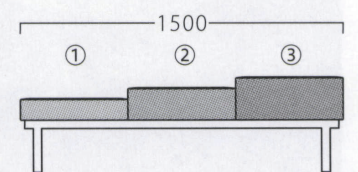

アルカBL3P W1500
31455-2
SH400
¥124,200

ランク	アルカ2P W1000	アルカ3P W1500
A	69,800	99,800
B	72,800	104,200
C	75,400	108,200
D	78,000	112,200
E	80,600	116,200
F	83,200	120,200

塗装色

アジャスター付
2P

3P

※各座面のSHを
お選びいただけます。
SHは、350・400・450
(価格は同値)

①テーブル/TH300 (厚み50)
②座面/SH400 (座厚150)

①座面/SH350 (座厚100)
②テーブル/TH300 (厚み50)

①座面/SH450 (座厚200)
②座面/SH400 (座厚150)

①座面/SH350 (座厚100)
②座面/SH400 (座厚150)
③座面/SH450 (座厚200)

アルカ専用 テーブル
31456-X (NA) 1枚 ¥14,800
31457-X (BR) 1枚 ¥14,800