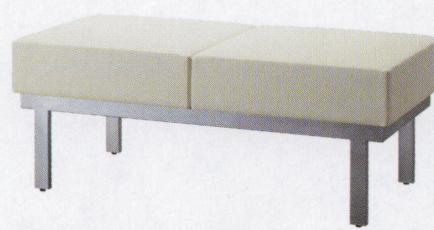

NEW

ARCA

アルカ

空間にリズムを生み出すデザインベンチ。

各座面のSHや、テーブルの有無をお選びいただけます。

アルカSG2P W1000
31454-1
C/レザー・マニエラL-8246
SH400

アルカSG3P W1500
31454-2
SH400

アルカBL2P W1000
31455-1
ランク外/布・ベスパT-9262
SH400
¥85,800

アルカBL3P W1500
31455-2
SH400
¥124,200

ランク	アルカ2P W1000	アルカ3P W1500
A	69,800	99,800
B	72,800	104,200
C	75,400	108,200
D	78,000	112,200
E	80,600	116,200
F	83,200	120,200

塗装色

アジャスター付
2P

3P

※各座面のSHを
お選びいただけます。
SHは、350・400・450
(価格は同値)

①テーブル/TH300 (厚み50)
②座面/SH400 (座厚150)

①座面/SH350 (座厚100)
②テーブル/TH300 (厚み50)

①座面/SH450 (座厚200)
②座面/SH400 (座厚150)

①座面/SH350 (座厚100)
②座面/SH400 (座厚150)
③座面/SH450 (座厚200)

アルカ専用 テーブル
31456-X (NA) 1枚 ¥14,800
31457-X (BR) 1枚 ¥14,800

※アルカのみの対応です。
※座面をテーブルに変更できます。
※ご希望の際は、製品と合わせてご注文
ください。

NA・BR からお選びいただけます。
ご注文の際にご指示ください。

NA:JC-2016K

BR:TJ-2063K