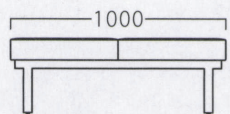

NEW

ARCA

アルカ

空間にリズムを生み出すデザインベンチ。

各座面のSHや、テーブルの有無をお選びいただけます。

アルカSG2P W1000
31454-1
C/レザー・マニエラL-8246
SH400

アルカSG3P W1500
31454-2
SH400

アルカBL2P W1000
31455-1
ランク外/布・ベスパT-9262
SH400
¥85,800

アルカBL3P W1500
31455-2
SH400
¥124,200

ランク	アルカ2P W1000	アルカ3P W1500
A	69,800	99,800
B	72,800	104,200
C	75,400	108,200
D	78,000	112,200
E	80,600	116,200
F	83,200	120,200

塗装色

アジャスター付
2P

3P

※各座面のSHを
お選びいただけます。
SHは、350・400・450
(価格は同値)

①テーブル/TH300 (厚み50)
②座面/SH400 (座厚150)

①座面/SH350 (座厚100)
②テーブル/TH300 (厚み50)

①座面/SH450 (座厚200)
②座面/SH400 (座厚150)

①座面/SH350 (座厚100)
②座面/SH400 (座厚150)
③座面/SH450 (座厚200)

アルカ専用 テーブル
31456-X (NA) 1枚 ¥14,800
31457-X (BR) 1枚 ¥14,800