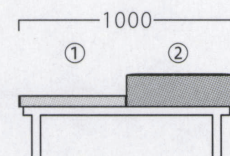

アルカBL3P W1500
31455-2
SH400
¥124,200

ランク	アルカ2P W1000	アルカ3P W1500
A	69,800	99,800
B	72,800	104,200
C	75,400	108,200
D	78,000	112,200
E	80,600	116,200
F	83,200	120,200

塗装色

アジャスター付
2P

3P

※各座面のSHを
お選びいただけます。
SHは、350・400・450
(価格は同値)

①テーブル/TH300 (厚み50)
②座面/SH400 (座厚150)

①座面/SH350 (座厚100)
②テーブル/TH300 (厚み50)

①座面/SH450 (座厚200)
②座面/SH400 (座厚150)

①座面/SH350 (座厚100)
②座面/SH400 (座厚150)
③座面/SH450 (座厚200)

アルカ専用 テーブル
31456-X (NA) 1枚 ¥14,800
31457-X (BR) 1枚 ¥14,800