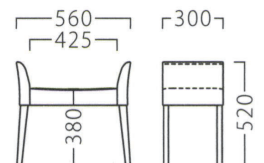

RESTF

レストフ

靴を履く際にご使用いただける補助スツール。

着席しやすい形状と狭いスペースにも配置可能な設計です。

レストフスツールNA
31283-C
F/布・ラット2010

レストフスツールBR
31284-C
F/布・氷華1

ランク	レストフ スツール
A	38,800
B	40,600
C	42,400
D	44,200
E	46,000
F	47,800

塗装色

脚部：ブナ

MOKUCUP

モクカップ

『マグカップ + 木取手 = モクカップ』という、

遊び心から生まれたデザインスツール。

張地の組み合わせにより、オリジナルのモクカップをお作りいただけます。

モクカップスツールNA (2色張り)
31290-C
ランク外/布・ギフト340 &
B/レザー・パロン07
特別価格 柄合わせなし ¥41,800
柄合わせあり ¥46,400

モクカップスツールBR (2色張り)
31292-C
ランク外/布・ギフト337 &
B/レザー・パロン02
特別価格 柄合わせなし ¥41,800
柄合わせあり ¥46,400

ランク	モクカップ スツール
A	34,800
B	36,200
C	37,600
D	39,000
E	40,400
F	41,800

塗装色

取手：ブナ
プラパートB付