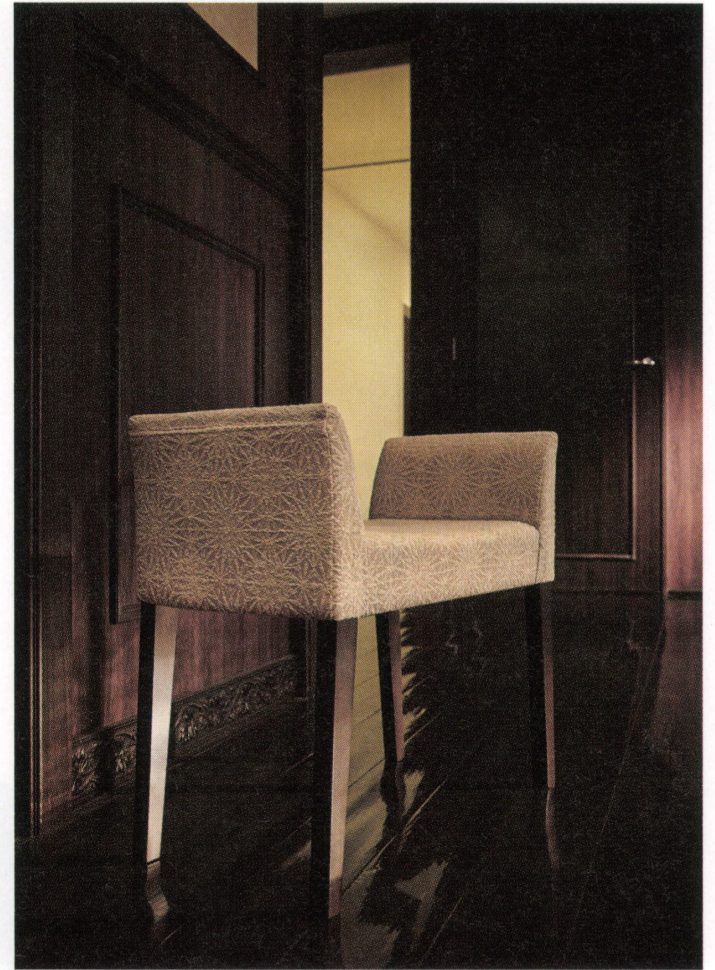

RESTF

レストフ

靴を履く際にご使用いただける補助スツール。

着席しやすい形状と狭いスペースにも配置可能な設計です。

レストフスツールNA
31283-C
F/布・ラット2010

レストフスツールBR
31284-C
F/布・氷華1

ランク	レストフ スツール
A	38,800
B	40,600
C	42,400
D	44,200
E	46,000
F	47,800

塗装色

脚部：ブナ

MOKUCUP

モクカップ

『マグカップ + 木取手 = モクカップ』という、

遊び心から生まれたデザインスツール。

張地の組み合わせにより、オリジナルのモクカップをお作りいただけます。

モクカップスツールNA (2色張り)
31290-C
ランク外/布・ギフト340 &
B/レザー・パロン07
特別価格 柄合わせなし ¥41,800
柄合わせあり ¥46,400

モクカップスツールBR (2色張り)
31292-C
ランク外/布・ギフト337 &
B/レザー・パロン02
特別価格 柄合わせなし ¥41,800
柄合わせあり ¥46,400