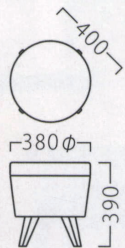

PTITS

プティツツ

プティツツスツールNA
31069-C
C/レザー・ゼラファイト・プロL-8091

プティツツスツールBR
31070-C
E/布・パルパ121

ランク	プティツツ スツール
A	29,800
B	31,800
C	33,600
D	35,400
E	37,200
F	39,000

塗装色

NA

BR

脚部：ブナ

CLAM

クラム

ランク	クラム スツール
A	25,800
B	27,600
C	29,200
D	30,800
E	32,400
F	34,000

塗装色

NA

BR

脚部：ブナ