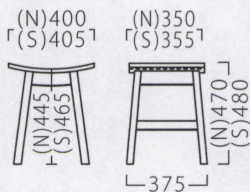

NEW

JIMMY

ジミー

テイストを問わず使いやすいデザイン。
座面の仕様は、2パターンからお選びいただけます。

ジミースツールNA
11927-C
合板シート
¥27,800

ジミースツールNA
11930-C
ランク外/布・ベスパT-9262
¥28,400

ジミースツールBR
11928-C
合板シート
¥27,800

ジミースツールBR
11931-C
F/布・ラット2010

ランク	ジミースツール
A	24,800
B	25,400
C	26,000
D	26,600
E	27,200
F	27,800

塗装色

P151参照

主材：ブナ
成形合板：突板/ブナ板目
(N) 合板シート
(S) 張りシート

RACK

ラック

機能性に特化した棚付デザイン。
店舗の備品簡素化と空間の効率化を追求します。

ラックスツールNA
31411-C
E/布・カルドツイード02

ラックスツールBR
31412-C
E/布・ペベル6

ランク	ラックスツール
A	24,800
B	25,400
C	26,000
D	26,600
E	27,200
F	27,800

塗装色

主材：ブナ

収納にお使いいただけます。

※価格は全て、税抜き表記です。

WOOD
STEEL
STAND
KIDS
SOFA
STOOL
BOX
JAPANESE
TABLE
LIMITED
FABRIC