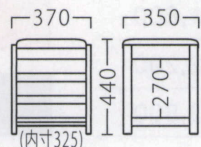

ランク	ジミースツール
A	24,800
B	25,400
C	26,000
D	26,600
E	27,200
F	27,800

塗装色

P151参照

主材：ブナ
成形合板：突板/ブナ板目
(N) 合板シート
(S) 張りシート

RACK

ラック

機能性に特化した棚付デザイン。
店舗の備品簡素化と空間の効率化を追求します。

ラックスツールNA
31411-C
E/布・カルドツイード02

ラックスツールBR
31412-C
E/布・ペベル6

ランク	ラックスツール
A	24,800
B	25,400
C	26,000
D	26,600
E	27,200
F	27,800

塗装色

主材：ブナ

収納にお使いいただけます。

※価格は全て、税抜き表記です。

WOOD
STEEL
STAND
KIDS
SOFA
STOOL
BOX
JAPANESE
TABLE
LIMITED
FABRIC