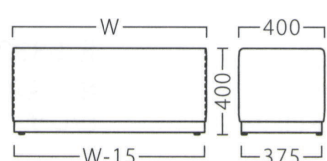

SELECTA

セレクトタ

フリーサイズ対応とバリエーションが魅力のシステムベンチ。
スチール製の台輪は、3色よりお選びいただけます。

セレクトタ

ランク	～W900 (1)	W910～1200 (2)	W1210～1500 (3)	W1510～1800 (4)
A	49,800	65,800	82,800	93,800
B	52,600	69,200	86,800	98,200
C	55,200	72,200	90,400	102,400
D	57,800	75,200	94,000	106,600
E	60,400	78,200	97,600	110,800
F	63,000	81,200	101,200	115,000

※間口を10mm間隔で最大1800mmまでご指定いただけます。

塗装色

アジャスター付

※価格は全て、税抜き表記です。

セレクトタAL W1200
31300-2
C/レザー・マニエラL-8258

セレクトタBL W1200
31301-2
C/レザー・マニエラL-8258

セレクトタWH W1200
31302-2
C/レザー・マニエラL-8258