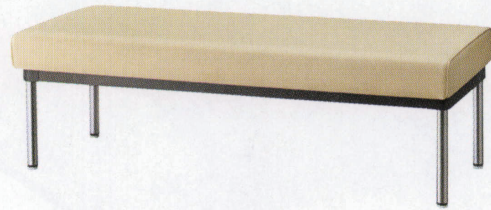

KAIN

使いやすいオーソドックスなデザイン。
座面の奥行は、2タイプからお選びいただけます。

カイン

カインA W1210
31380-1
B/レザー・オールマイティーL-8658
D475

カインB W1210
31381-1
D585

カインA W1510
31380-2
D475

カインA W1810
31380-3
D475

カインB W1510
31381-2
D585

カインB W1810
31381-3
D585

ランク	カインA・B W1210	カインA・B W1510	カインA・B W1810
A	66,800	70,800	79,800
B	69,400	74,000	83,600
C	72,000	77,000	87,200
D	74,600	80,000	90,800
E	77,200	83,000	94,400
F	79,800	86,000	98,000

脚部：ステンレス
アジャスター付

組立式

Dは、475・585
(価格は同値)

KUGEL

サイドテーブルにもお使いいただけるスツール。
特徴的なメラミン化粧板を採用しました。

クーゲル

クーゲルスツールAL1
31364-C
¥29,800

クーゲルスツールBL2
31365-C
¥29,800