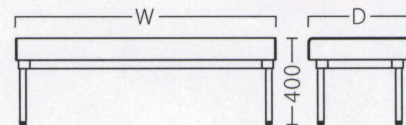

KAIN

使いやすいオーソドックスなデザイン。
座面の奥行は、2タイプからお選びいただけます。

カイン

カインA W1210
31380-1
B/レザー・オールマイティーL-8658
D475

カインB W1210
31381-1
D585

カインA W1510
31380-2
D475

カインA W1810
31380-3
D475

カインB W1510
31381-2
D585

カインB W1810
31381-3
D585

ランク	カインA・B W1210	カインA・B W1510	カインA・B W1810
A	66,800	70,800	79,800
B	69,400	74,000	83,600
C	72,000	77,000	87,200
D	74,600	80,000	90,800
E	77,200	83,000	94,400
F	79,800	86,000	98,000

脚部：ステンレス
アジャスター付

組立式

Dは、475・585
(価格は同値)

KUGEL

サイドテーブルにもお使いいただけるスツール。
特徴的なメラミン化粧板を採用しました。

クーゲル

クーゲルスツールAL1
31364-C
¥29,800

クーゲルスツールBL2
31365-C
¥29,800