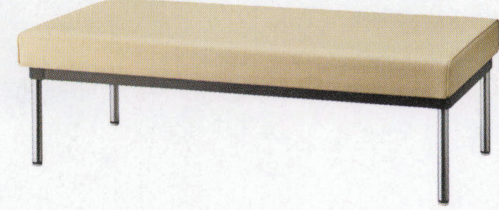

KAIN

使いやすいオーソドックスなデザイン。
座面の奥行は、2タイプからお選びいただけます。

カイン

カインA W1210
31380-1
B/レザー・オールマイティーL-8658
D475

カインB W1210
31381-1
D585

カインA W1510
31380-2
D475

カインA W1810
31380-3
D475

カインB W1510
31381-2
D585

カインB W1810
31381-3
D585

ランク	カインA・B W1210	カインA・B W1510	カインA・B W1810
A	66,800	70,800	79,800
B	69,400	74,000	83,600
C	72,000	77,000	87,200
D	74,600	80,000	90,800
E	77,200	83,000	94,400
F	79,800	86,000	98,000

脚部：ステンレス
アジャスター付

組立式

Dは、475・585
(価格は同値)

KUGEL

サイドテーブルにもお使いいただけるスツール。
特徴的なメラミン化粧板を採用しました。

クーゲル

クーゲルスツールAL1
31364-C
¥29,800

クーゲルスツールBL2
31365-C
¥29,800