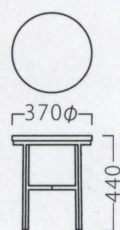

※組み合わせは変更できます。

※価格は全て、税抜き表記です。 ※掲載しているメラミン化粧板が廃番の際は、同等品にて対応させていただきます。

WOOD

STEEL

STAND

KIDS

SOFA

STOOL

BOX

JAPANESE

TABLE

LIMITED

FABRIC