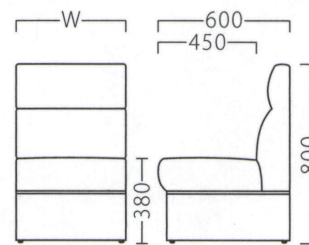

HUGA

フーガ

フーガ W500
31148-A
A/レザー・メトロ351

フーガコーナー(分離式)
31148-W
※要ビス留め

組立式

フーガ

ランク	W500 A	W510~750 A1	W760~1000 F	W1010~1300 F1	W1310~1500 F2
A	29,800	48,600	58,800	84,200	97,200
B	33,400	53,600	64,800	92,800	107,000
C	36,800	58,000	70,200	100,400	116,000
D	40,200	62,400	75,600	108,000	125,000
E	43,600	66,800	81,000	115,600	134,000
F	47,000	71,200	86,400	123,200	143,000

※間口を10mm間隔で最大1500mmまでご指定いただけます。

座面:スパネ

ランク	フーガ コーナー(分離式)
A	112,800
B	120,200
C	127,200
D	134,200
E	141,200
F	148,200

PAMELAH

パメラ

※テーブルST971・BT305 P291・321をご覧ください。

パメラ W450
31038-A
A/レザー・メトロ351

パメラ W900
31038-F

パメラ

ランク	W450 A	W460~700 A1	W710~900 F	W910~1200 F1	W1210~1500 F2
A	28,800	47,000	54,800	80,400	100,600
B	32,600	51,800	60,400	88,600	110,800
C	35,800	56,400	65,800	96,600	120,800
D	39,000	61,000	71,200	104,600	130,800
E	42,200	65,600	76,600	112,600	140,800
F	45,400	70,200	82,000	120,600	150,800

※間口を10mm間隔で最大1500mmまでご指定いただけます。

※価格は全て、税抜き表記です。

座面:スパネ