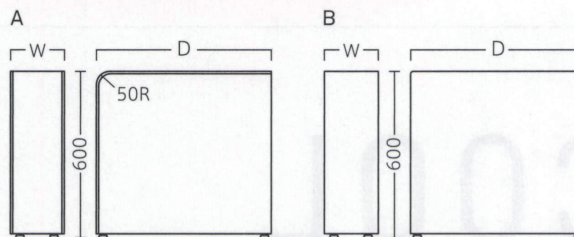

## システムアーム

ボックスソファの間に挟む、簡易式の中肘です。

システムアームA  
**31003**  
A/レザー・メトロ350

システムアームB  
**31004**  
B/レザー・オールマイティーL-8700

ランク	システムアームA・B ~W100		システムアームA・B W110~200		システムアームA・B W210~300	
	D550~600 (A)	D610~800 (B)	D550~600 (C)	D610~800 (D)	D550~600 (E)	D610~800 (F)
A	25,800	32,800	28,800	37,800	36,800	43,800
B	28,600	35,800	31,600	41,400	40,600	47,400
C	31,400	38,600	34,200	44,800	44,200	51,000
D	34,200	41,400	36,800	48,200	47,800	54,600
E	37,000	44,200	39,400	51,600	51,400	58,200
F	39,800	47,000	42,000	55,000	55,000	61,800

※間口を10mm間隔で最大300mmまでご指定いただけます。  
※奥行を10mm間隔で最大800mmまでご指定いただけます。

※ご注文の際は、W・Dをご指定ください。

ランク	D-100
A	10,800
B	11,800
C	12,800
D	13,800
E	14,800
F	15,800

D-100  
**84020-P**  
A/レザー・メトロ351  
W200・D400・H200

※価格は全て、税抜き表記です。