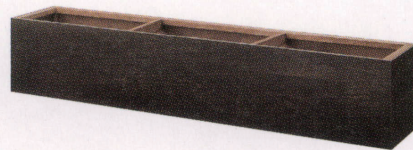

KEEP

キープ

収納タイプ

収納式の台輪は、座面を取外し
収納にお使いいただけます。

※テーブルST945・BT336 P296・321をご覧ください。

キープ(収納式)

31441-F
A/レザー・メトロ口351

キープ塗装台輪(収納式)

31442-F
シナ合板/BR(3面仕上げ)

キープ(収納式)

ランク	W900~1100 F1	W1110~1300 F2	W1310~1500 F	W1510~1800 F3
A	32,800	38,800	42,800	49,800
B	35,200	41,600	46,000	53,600
C	37,400	44,200	49,000	57,200
D	39,600	46,800	52,000	60,800
E	41,800	49,400	55,000	64,400
F	44,000	52,000	58,000	68,000

※間口を10mm間隔で最大1800mmまでご指定いただけます。

キープ塗装台輪(収納式)

	W900~1100用 F1	W1110~1300用 F2	W1310~1500用 F	W1510~1800用 F3
	40,800	45,800	50,800	56,800

※台輪の間口は、上部の間口-15mm仕上げです。

キープ

31443-F
A/レザー・メトロ口366

キープ塗装台輪

31444-F
シナ合板/BR(3面仕上げ)
※収納式ではありません。