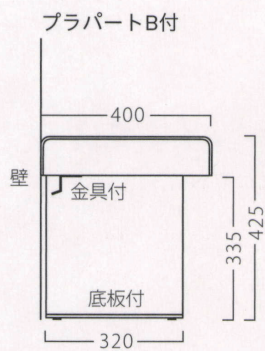

KEEP

キープ

収納タイプ

収納式の台輪は、座面を取外し
収納にお使いいただけます。

※テーブルST945・BT336 P296・321をご覧ください。

キープ(収納式)

31441-F
A/レザー・メトロ口351

キープ塗装台輪(収納式)

31442-F
シナ合板/BR(3面仕上げ)

キープ(収納式)

ランク	W900~1100 F1	W1110~1300 F2	W1310~1500 F	W1510~1800 F3
A	32,800	38,800	42,800	49,800
B	35,200	41,600	46,000	53,600
C	37,400	44,200	49,000	57,200
D	39,600	46,800	52,000	60,800
E	41,800	49,400	55,000	64,400
F	44,000	52,000	58,000	68,000

※間口を10mm間隔で最大1800mmまでご指定いただけます。

キープ塗装台輪(収納式)

	W900~1100用 F1	W1110~1300用 F2	W1310~1500用 F	W1510~1800用 F3
	40,800	45,800	50,800	56,800

※台輪の間口は、上部の間口-15mm仕上げです。

キープ

31443-F
A/レザー・メトロ口366

キープ塗装台輪

31444-F
シナ合板/BR(3面仕上げ)
※収納式ではありません。

キープ

ランク	W900~1100 F1	W1110~1300 F2	W1310~1500 F	W1510~1800 F3
A	29,800	35,800	39,800	46,800
B	32,200	38,600	43,000	50,600
C	34,400	41,200	46,000	54,200
D	36,600	43,800	49,000	57,800
E	38,800	46,400	52,000	61,400
F	41,000	49,000	55,000	65,000