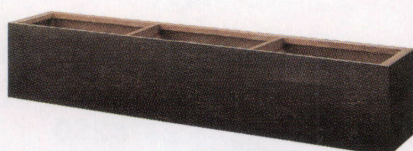

31442-F
シナ合板/BR(3面仕上げ)

キープ(収納式)

ランク	W900~1100 F1	W1110~1300 F2	W1310~1500 F	W1510~1800 F3
A	32,800	38,800	42,800	49,800
B	35,200	41,600	46,000	53,600
C	37,400	44,200	49,000	57,200
D	39,600	46,800	52,000	60,800
E	41,800	49,400	55,000	64,400
F	44,000	52,000	58,000	68,000

※間口を10mm間隔で最大1800mmまでご指定いただけます。

キープ塗装台輪(収納式)

	W900~1100用 F1	W1110~1300用 F2	W1310~1500用 F	W1510~1800用 F3
	40,800	45,800	50,800	56,800

※台輪の間口は、上部の間口-15mm仕上げです。

キープ

31443-F
A/レザー・メトロ口366

キープ塗装台輪

31444-F
シナ合板/BR(3面仕上げ)
※収納式ではありません。

キープ

ランク	W900~1100 F1	W1110~1300 F2	W1310~1500 F	W1510~1800 F3
A	29,800	35,800	39,800	46,800
B	32,200	38,600	43,000	50,600
C	34,400	41,200	46,000	54,200
D	36,600	43,800	49,000	57,800
E	38,800	46,400	52,000	61,400
F	41,000	49,000	55,000	65,000