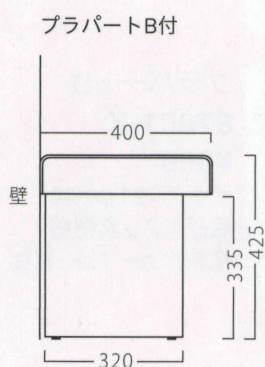

31442-F
シナ合板/BR(3面仕上げ)

キープ(収納式)

ランク	W900~1100 F1	W1110~1300 F2	W1310~1500 F	W1510~1800 F3
A	32,800	38,800	42,800	49,800
B	35,200	41,600	46,000	53,600
C	37,400	44,200	49,000	57,200
D	39,600	46,800	52,000	60,800
E	41,800	49,400	55,000	64,400
F	44,000	52,000	58,000	68,000

※間口を10mm間隔で最大1800mmまでご指定いただけます。

キープ塗装台輪(収納式)

	W900~1100用 F1	W1110~1300用 F2	W1310~1500用 F	W1510~1800用 F3
	40,800	45,800	50,800	56,800

※台輪の間口は、上部の間口-15mm仕上げです。

キープ

31443-F
A/レザー・メトロ口366

キープ塗装台輪

31444-F
シナ合板/BR(3面仕上げ)
※収納式ではありません。

キープ

ランク	W900~1100 F1	W1110~1300 F2	W1310~1500 F	W1510~1800 F3
A	29,800	35,800	39,800	46,800
B	32,200	38,600	43,000	50,600
C	34,400	41,200	46,000	54,200
D	36,600	43,800	49,000	57,800
E	38,800	46,400	52,000	61,400
F	41,000	49,000	55,000	65,000

※間口を10mm間隔で最大1800mmまでご指定いただけます。

キープ塗装台輪

	W900~1100用 F1	W1110~1300用 F2	W1310~1500用 F	W1510~1800用 F3
	37,800	42,800	47,800	53,800

※台輪の間口は、上部の間口-15mm仕上げです。

※価格は全て、税抜き表記です。

WOOD

STEEL

STAND