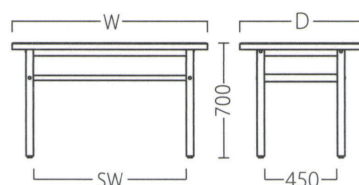

NEW

菊

ぎく

菊テーブル

(白木)	(茶)	(黒)	価格	サイズ (W)	脚内寸 (SW)
65324-3	65325-3	65326-3	94,800	1500	1365
-2	-2	-2	78,000	1200	1065
-1	-1	-1	57,000	600	465

脚部：ラバーウッド(62角)・AJ付

組立式

NEW

蓮

はす

蓮テーブル

(白木)	(茶)	(黒)	価格	サイズ (W×D)	脚内寸 (SW)
65315-6	65316-6	65317-6	100,400	1500×750	1200
-5	-5	-5	78,000	1200×750	940
-4	-4	-4	52,000	600×750	430
-3	-3	-3	63,000	1050×600	840
-2	-2	-2	57,600	900×600	705
-1	-1	-1	47,800	600×600	430

脚部：天然木(45角)・AJ付

組立式

NEW

椿

つばき

椿テーブル

(白木)	(茶)	(黒)	価格	サイズ (W×D)	脚内寸 (SW)
65321-6	65322-6	65323-6	99,400	1500×750	1240
-5	-5	-5	77,400	1200×750	940
-4	-4	-4	51,800	600×750	430
-3	-3	-3	62,600	1050×600	840
-2	-2	-2	57,600	900×600	705
-1	-1	-1	47,600	600×600	430

脚部：天然木・AJ付

※価格は全て、税抜き表記です。

断面形状および仕様
厚み：30mm(見附42mm)木ブチ
裏面：パッカー貼り

組立式