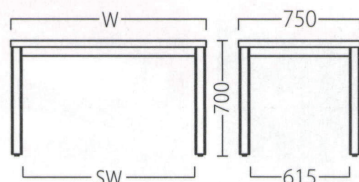

NEW

菊

ぎく

菊テーブル

(白木)	(茶)	(黒)	価格	サイズ (W)	脚内寸 (SW)
65324-3	65325-3	65326-3	94,800	1500	1365
-2	-2	-2	78,000	1200	1065
-1	-1	-1	57,000	600	465

脚部：ラバーウッド(62角)・AJ付

組立式

NEW

蓮

はす

蓮テーブル

(白木)	(茶)	(黒)	価格	サイズ (W×D)	脚内寸 (SW)
65315-6	65316-6	65317-6	100,400	1500×750	1200
-5	-5	-5	78,000	1200×750	940
-4	-4	-4	52,000	600×750	430
-3	-3	-3	63,000	1050×600	840
-2	-2	-2	57,600	900×600	705
-1	-1	-1	47,800	600×600	430

脚部：天然木(45角)・AJ付

組立式

NEW

椿

つばき

椿テーブル

(白木)	(茶)	(黒)	価格	サイズ (W×D)	脚内寸 (SW)
65321-6	65322-6	65323-6	99,400	1500×750	1240
-5	-5	-5	77,400	1200×750	940
-4	-4	-4	51,800	600×750	430
-3	-3	-3	62,600	1050×600	840
-2	-2	-2	57,600	900×600	705
-1	-1	-1	47,600	600×600	430

脚部：天然木・AJ付

※価格は全て、税抜き表記です。

断面形状および仕様
厚み：30mm(見附42mm)木ブチ
裏面：パッカー貼り

組立式