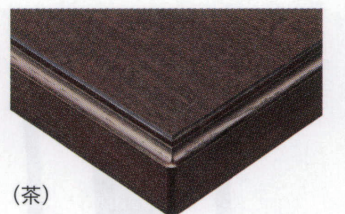

天板：メラミン化粧板/TJ-301KQ98

(黒)

天板：メラミン化粧板/TJ-88KQ98

蓮座卓

(白木)	(茶)	(黒)	価格	サイズ(W×D)	脚内寸(SW×SD)
65318-7	65319-7	65320-7	113,400	1800×750	1500×500
-6	-6	-6	98,400	1500×750	1250×500
-5	-5	-5	73,400	1200×750	940×500
-4	-4	-4	46,000	600×750	400×500
-3	-3	-3	57,000	1050×600	840×400
-2	-2	-2	51,600	900×600	705×400
-1	-1	-1	41,400	600×600	400×400

脚部：ラバーウッド(62角)

断面形状および仕様  
厚み：30mm(見附42mm)木ブチ  
裏面：バッカー貼り

組立式

(白木)

天板：メラミン化粧板/JC-170K  
面材：アッシュ

(茶)

天板：メラミン化粧板/TJ-301KQ98  
面材：アッシュ

(黒)

天板：メラミン化粧板/TJ-88KQ98  
面材：アッシュ

(白木)

天板：メラミン化粧板/JC-170K  
面材：アッシュ

(茶)

天板：メラミン化粧板/TJ-301KQ98  
面材：アッシュ

(黒)

天板：メラミン化粧板/TJ-88KQ98  
面材：アッシュ

※価格は全て、税抜き表記です。 ※掲載しているメラミン化粧板が廃番の際は、同等品にて対応させていただきます。