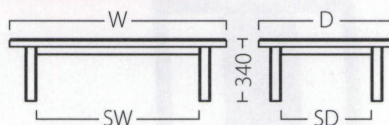

菊座卓

(白木)	(茶)	(黒)	価格	サイズ(W)	脚内寸(SW)
65327-3	65328-3	65329-3	79,800	1500	1365
-2	-2	-2	68,000	1200	1065
-1	-1	-1	45,200	600	465

脚部：ラバーウッド(62角)

断面形状および仕様  
厚み：40mm(木口塗装)

組立式

(白木)

天板：メラミン化粧板/JC-170K

(茶)

天板：メラミン化粧板/TJ-301KQ98

(黒)

天板：メラミン化粧板/TJ-88KQ98

蓮座卓

(白木)	(茶)	(黒)	価格	サイズ(W×D)	脚内寸(SW×SD)
65318-7	65319-7	65320-7	113,400	1800×750	1500×500
-6	-6	-6	98,400	1500×750	1250×500
-5	-5	-5	73,400	1200×750	940×500
-4	-4	-4	46,000	600×750	400×500
-3	-3	-3	57,000	1050×600	840×400
-2	-2	-2	51,600	900×600	705×400
-1	-1	-1	41,400	600×600	400×400

脚部：ラバーウッド(62角)

断面形状および仕様  
厚み：30mm(見附42mm)木ブチ  
裏面：バッカー貼り

組立式

(白木)

天板：メラミン化粧板/JC-170K  
面材：アッシュ

(茶)

天板：メラミン化粧板/TJ-301KQ98  
面材：アッシュ

(黒)