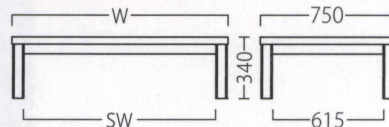

菊座卓

(白木)	(茶)	(黒)	価格	サイズ(W)	脚内寸(SW)
65327-3	65328-3	65329-3	79,800	1500	1365
-2	-2	-2	68,000	1200	1065
-1	-1	-1	45,200	600	465

脚部：ラバーウッド(62角)

断面形状および仕様  
厚み：40mm(木口塗装)

組立式

(白木)

天板：メラミン化粧板/JC-170K

(茶)

天板：メラミン化粧板/TJ-301KQ98

(黒)

天板：メラミン化粧板/TJ-88KQ98

蓮座卓

(白木)	(茶)	(黒)	価格	サイズ(W×D)	脚内寸(SW×SD)
65318-7	65319-7	65320-7	113,400	1800×750	1500×500
-6	-6	-6	98,400	1500×750	1250×500
-5	-5	-5	73,400	1200×750	940×500
-4	-4	-4	46,000	600×750	400×500
-3	-3	-3	57,000	1050×600	840×400
-2	-2	-2	51,600	900×600	705×400
-1	-1	-1	41,400	600×600	400×400

脚部：ラバーウッド(62角)

断面形状および仕様  
厚み：30mm(見附42mm)木ブチ  
裏面：バッカー貼り

組立式

(白木)

天板：メラミン化粧板/JC-170K  
面材：アッシュ

(茶)

天板：メラミン化粧板/TJ-301KQ98  
面材：アッシュ

(黒)