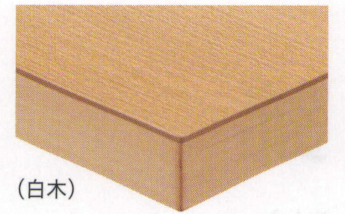

菊座卓

(白木)	(茶)	(黒)	価格	サイズ(W)	脚内寸(SW)
65327-3	65328-3	65329-3	79,800	1500	1365
-2	-2	-2	68,000	1200	1065
-1	-1	-1	45,200	600	465

脚部：ラバーウッド(62角)

断面形状および仕様  
厚み：40mm(木口塗装)

組立式

(白木)

天板：メラミン化粧板/JC-170K

(茶)

天板：メラミン化粧板/TJ-301KQ98

(黒)

天板：メラミン化粧板/TJ-88KQ98

蓮座卓

(白木)	(茶)	(黒)	価格	サイズ(W×D)	脚内寸(SW×SD)
65318-7	65319-7	65320-7	113,400	1800×750	1500×500
-6	-6	-6	98,400	1500×750	1250×500
-5	-5	-5	73,400	1200×750	940×500
-4	-4	-4	46,000	600×750	400×500
-3	-3	-3	57,000	1050×600	840×400
-2	-2	-2	51,600	900×600	705×400
-1	-1	-1	41,400	600×600	400×400

脚部：ラバーウッド(62角)

断面形状および仕様  
厚み：30mm(見附42mm)木ブチ  
裏面：バッカー貼り

組立式

(白木)

天板：メラミン化粧板/JC-170K  
面材：アッシュ

(茶)

天板：メラミン化粧板/TJ-301KQ98  
面材：アッシュ

(黒)