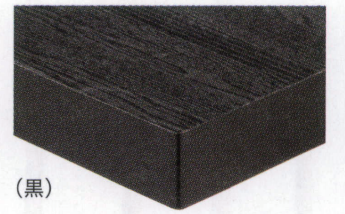

菊座卓

(白木)	(茶)	(黒)	価格	サイズ(W)	脚内寸(SW)
65327-3	65328-3	65329-3	79,800	1500	1365
-2	-2	-2	68,000	1200	1065
-1	-1	-1	45,200	600	465

脚部：ラバーウッド(62角)

断面形状および仕様  
厚み：40mm(木口塗装)

組立式

(白木)

天板：メラミン化粧板/JC-170K

(茶)

天板：メラミン化粧板/TJ-301KQ98

(黒)

天板：メラミン化粧板/TJ-88KQ98

蓮座卓

(白木)	(茶)	(黒)	価格	サイズ(W×D)	脚内寸(SW×SD)
65318-7	65319-7	65320-7	113,400	1800×750	1500×500
-6	-6	-6	98,400	1500×750	1250×500
-5	-5	-5	73,400	1200×750	940×500
-4	-4	-4	46,000	600×750	400×500
-3	-3	-3	57,000	1050×600	840×400
-2	-2	-2	51,600	900×600	705×400
-1	-1	-1	41,400	600×600	400×400

脚部：ラバーウッド(62角)

断面形状および仕様  
厚み：30mm(見附42mm)木ブチ  
裏面：バッカー貼り

組立式

(白木)

天板：メラミン化粧板/JC-170K  
面材：アッシュ

(茶)

天板：メラミン化粧板/TJ-301KQ98  
面材：アッシュ

(黒)