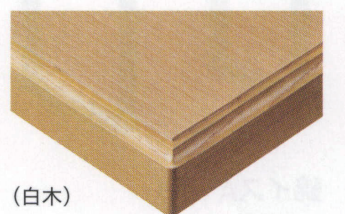

天板：メラミン化粧板/TJ-301KQ98

(黒)

天板：メラミン化粧板/TJ-88KQ98

蓮座卓

(白木)	(茶)	(黒)	価格	サイズ(W×D)	脚内寸(SW×SD)
65318-7	65319-7	65320-7	113,400	1800×750	1500×500
-6	-6	-6	98,400	1500×750	1250×500
-5	-5	-5	73,400	1200×750	940×500
-4	-4	-4	46,000	600×750	400×500
-3	-3	-3	57,000	1050×600	840×400
-2	-2	-2	51,600	900×600	705×400
-1	-1	-1	41,400	600×600	400×400

脚部：ラバーウッド(62角)

断面形状および仕様  
厚み：30mm(見附42mm)木ブチ  
裏面：バッカー貼り

組立式

(白木)

天板：メラミン化粧板/JC-170K  
面材：アッシュ

(茶)

天板：メラミン化粧板/TJ-301KQ98  
面材：アッシュ

(黒)

天板：メラミン化粧板/TJ-88KQ98  
面材：アッシュ

(白木)

天板：メラミン化粧板/JC-170K  
面材：アッシュ

(茶)

天板：メラミン化粧板/TJ-301KQ98  
面材：アッシュ

(黒)

天板：メラミン化粧板/TJ-88KQ98  
面材：アッシュ

※価格は全て、税抜き表記です。 ※掲載しているメラミン化粧板が廃番の際は、同等品にて対応させていただきます。