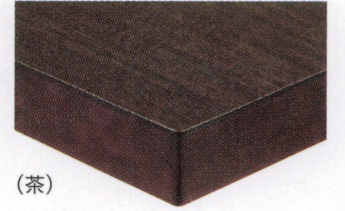

菊座卓

(白木)	(茶)	(黒)	価格	サイズ(W)	脚内寸(SW)
65327-3	65328-3	65329-3	79,800	1500	1365
-2	-2	-2	68,000	1200	1065
-1	-1	-1	45,200	600	465

脚部：ラバーウッド(62角)

断面形状および仕様  
厚み：40mm(木口塗装)

組立式

(白木)

天板：メラミン化粧板/JC-170K

(茶)

天板：メラミン化粧板/TJ-301KQ98

(黒)

天板：メラミン化粧板/TJ-88KQ98

蓮座卓

(白木)	(茶)	(黒)	価格	サイズ(W×D)	脚内寸(SW×SD)
65318-7	65319-7	65320-7	113,400	1800×750	1500×500
-6	-6	-6	98,400	1500×750	1250×500
-5	-5	-5	73,400	1200×750	940×500
-4	-4	-4	46,000	600×750	400×500
-3	-3	-3	57,000	1050×600	840×400
-2	-2	-2	51,600	900×600	705×400
-1	-1	-1	41,400	600×600	400×400

脚部：ラバーウッド(62角)

断面形状および仕様  
厚み：30mm(見附42mm)木ブチ  
裏面：バッカー貼り

組立式

(白木)

天板：メラミン化粧板/JC-170K  
面材：アッシュ

(茶)

天板：メラミン化粧板/TJ-301KQ98  
面材：アッシュ

(黒)