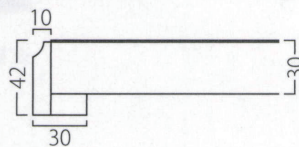

天板：メラミン化粧板/TJ-301KQ98

(黒)

天板：メラミン化粧板/TJ-88KQ98

蓮座卓

(白木)	(茶)	(黒)	価格	サイズ(W×D)	脚内寸(SW×SD)
65318-7	65319-7	65320-7	113,400	1800×750	1500×500
-6	-6	-6	98,400	1500×750	1250×500
-5	-5	-5	73,400	1200×750	940×500
-4	-4	-4	46,000	600×750	400×500
-3	-3	-3	57,000	1050×600	840×400
-2	-2	-2	51,600	900×600	705×400
-1	-1	-1	41,400	600×600	400×400

脚部：ラバーウッド(62角)

断面形状および仕様  
厚み：30mm(見附42mm)木ブチ  
裏面：バッカー貼り

組立式

(白木)

天板：メラミン化粧板/JC-170K  
面材：アッシュ

(茶)

天板：メラミン化粧板/TJ-301KQ98  
面材：アッシュ

(黒)