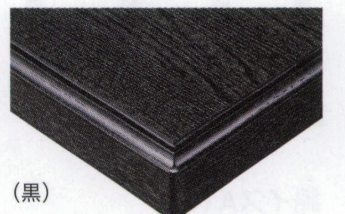

天板：メラミン化粧板/TJ-88KQ98  
面材：アッシュ

(白木)

天板：メラミン化粧板/JC-170K  
面材：アッシュ

(茶)

天板：メラミン化粧板/TJ-301KQ98  
面材：アッシュ

(黒)

天板：メラミン化粧板/TJ-88KQ98  
面材：アッシュ

※価格は全て、税抜き表記です。 ※掲載しているメラミン化粧板が廃番の際は、同等品にて対応させていただきます。