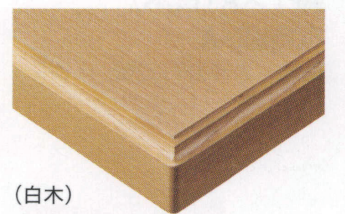

天板：メラミン化粧板/TJ-301KQ98

(黒)

天板：メラミン化粧板/TJ-88KQ98

蓮座卓

(白木)	(茶)	(黒)	価格	サイズ(W×D)	脚内寸(SW×SD)
65318-7	65319-7	65320-7	113,400	1800×750	1500×500
-6	-6	-6	98,400	1500×750	1250×500
-5	-5	-5	73,400	1200×750	940×500
-4	-4	-4	46,000	600×750	400×500
-3	-3	-3	57,000	1050×600	840×400
-2	-2	-2	51,600	900×600	705×400
-1	-1	-1	41,400	600×600	400×400

脚部：ラバーウッド(62角)

断面形状および仕様  
厚み：30mm(見附42mm)木ブチ  
裏面：バッカー貼り

組立式

(白木)

天板：メラミン化粧板/JC-170K  
面材：アッシュ

(茶)

天板：メラミン化粧板/TJ-301KQ98  
面材：アッシュ

(黒)