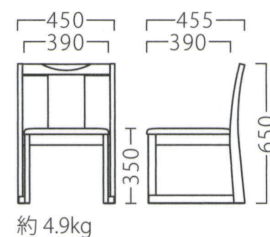

錦イスB (黒)
50557-A

※柘テーブル P278をご覧ください。

ランク	錦イスA	錦イスB
A	29,800	32,800
B	30,400	33,800
C	31,000	34,800
D	31,600	35,800
E	32,200	36,800
F	32,800	37,800

塗装色

主材：ブナ
成形合板：突板/ブナ板目

畳・カーペット用

この製品は、畳・カーペット上
でお使いください。
固い床面では、接触面が広い
ためガタツキが生じます。