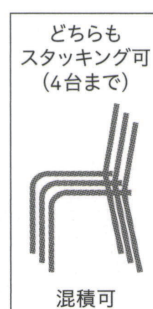

錦

にしき

座敷でお使いいただけるシンプルな高座イス。
お好みに合わせて、背板塗装(A)と背張り(B)から
お選びいただけます。

錦イスA (白木)
50552-A
D/布・エイガT-9202

錦イスB (白木)
50555-A

錦イスA (茶)
50553-A
E/布・ベベル6

錦イスB (茶)
50556-A

錦イスA (黒)
50554-A
A/レザー・メトロ350

錦イスB (黒)
50557-A

※柘テーブル P278をご覧ください。

ランク	錦イスA	錦イスB
A	29,800	32,800
B	30,400	33,800
C	31,000	34,800
D	31,600	35,800
E	32,200	36,800
F	32,800	37,800

塗装色

主材：ブナ
成形合板：突板/ブナ板目

畳・カーペット用

この製品は、畳・カーペット上
でお使いください。
固い床面では、接触面が広い
ためガタツキが生じます。