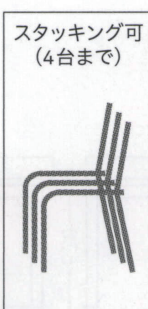

※芹テーブル P279をご覧ください。

雫

しずく

和の風情を感じさせる、竹素材の高座イス。
スタッキング機能も備えています。

雫イス (白木)
50518-A
D/布・エイガT-9199

雫イス (茶)
50519-A
D/布・エイガT-9200

ランク	雫イス
A	36,800
B	38,000
C	39,200
D	40,400
E	41,600
F	42,800

塗装色

主材: プナ
背裏: 突板/竹

竹 (白木/茶)

畳・カーペット用

この製品は、畳・カーペット上でお使いください。
固い床面では、接触面が広い
ためガタツキが生じます。

※価格は全て、税抜き表記です。 ※1台1台使用材の特性により、色の濃淡や表情に差が生じます。

WOOD

STEEL

STAND