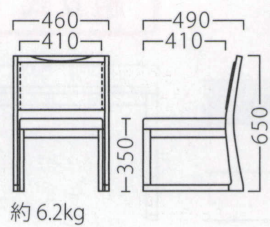

※芹テーブル P279をご覧ください。

雫

しずく

和の風情を感じさせる、竹素材の高座イス。
スタッキング機能も備えています。

ランク	雫イス
A	36,800
B	38,000
C	39,200
D	40,400
E	41,600
F	42,800

塗装色

主材: プナ
背裏: 突板/竹

竹 (白木/茶)

畳・カーペット用

この製品は、畳・カーペット上でお使いください。
固い床面では、接触面が広い
ためガタツキが生じます。

※価格は全て、税抜き表記です。 ※1台1台使用材の特性により、色の濃淡や表情に差が生じます。

WOOD

STEEL

STAND

KIDS

SOFA

STOOL

BOX

JAPANESE

TABLE

LIMITED

FABRIC