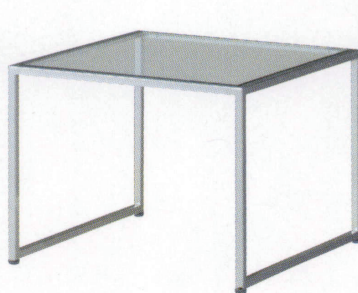

NEW
KT-784

KT-784 (NA)
天板:8mm強化ガラス(透明)
フレーム:メラミン化粧板/
JC-2016K

KT-784 (BR)
天板:8mm強化ガラス(透明)
フレーム:メラミン化粧板/
TJ-301KQ98

※ノファン P200をご覧ください。

ガラステーブルに関するご注意

※通常の用途以外に使用しないでください。
※ガラス製品は傷がついたり、ひびが発生すると割れやすくなります。異常を発見したままでの使用は危険ですので即、使用を中止してください。
※ガラス製品に過度の力を加えると破損する恐れがあります。座ったり、登ったりしないでください。

KT-784

(NA)	(BR)	価格	サイズ(W)	脚内寸(SW)
KT784(NA)-3	KT784(BR)-3	238,000	1200	1140
-2	-2	200,600	900	840
-1	-1	169,600	600	540

脚部:AJ付

※掲載しているメラミン化粧板が廃番の際は、同等品にて対応させていただきます。

KT-766

KT-766 (CL)
天板:8mm強化ガラス(透明)

KT-766

	価格	サイズ(W)
KT766(CL)-V	117,600	1000
-W	86,400	600

脚部:19角パイプ(クロームメッキ)・AJ付

ガラステーブルに関するご注意

※通常の用途以外に使用しないでください。
※ガラス製品は傷がついたり、ひびが発生すると割れやすくなります。異常を発見したままでの使用は危険ですので即、使用を中止してください。
※ガラス製品に過度の力を加えると破損する恐れがあります。座ったり、登ったりしないでください。