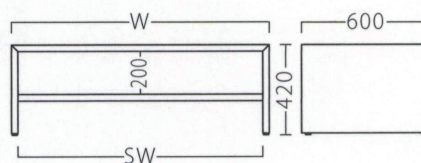

NEW
KT-784

KT-784 (NA)
天板:8mm強化ガラス(透明)
フレーム:メラミン化粧板/
JC-2016K

KT-784 (BR)
天板:8mm強化ガラス(透明)
フレーム:メラミン化粧板/
TJ-301KQ98

※ノファン P200をご覧ください。

ガラステーブルに関するご注意

※通常の用途以外に使用しないでください。
※ガラス製品は傷がついたり、ひびが発生すると割れやすくなります。異常を発見したままでの使用は危険ですので即、使用を中止してください。
※ガラス製品に過度の力を加えると破損する恐れがあります。座ったり、登ったりしないでください。

KT-784

(NA)	(BR)	価格	サイズ(W)	脚内寸(SW)
KT784(NA)-3	KT784(BR)-3	238,000	1200	1140
-2	-2	200,600	900	840
-1	-1	169,600	600	540

脚部:AJ付

※掲載しているメラミン化粧板が廃番の際は、同等品にて対応させていただきます。

KT-766

KT-766 (CL)
天板:8mm強化ガラス(透明)

KT-766

	価格	サイズ(W)
KT766(CL)-V	117,600	1000
-W	86,400	600

脚部:19角パイプ(クロームメッキ)・AJ付

ガラステーブルに関するご注意

※通常の用途以外に使用しないでください。
※ガラス製品は傷がついたり、ひびが発生すると割れやすくなります。異常を発見したままでの使用は危険ですので即、使用を中止してください。
※ガラス製品に過度の力を加えると破損する恐れがあります。座ったり、登ったりしないでください。