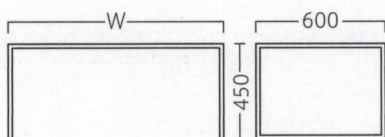

KT-784

(NA)	(BR)	価格	サイズ(W)	脚内寸(SW)
KT784(NA)-3	KT784(BR)-3	238,000	1200	1140
-2	-2	200,600	900	840
-1	-1	169,600	600	540

脚部:AJ付

※掲載しているメラミン化粧板が廃番の際は、同等品にて対応させていただきます。

KT-766

KT-766 (CL)
天板:8mm強化ガラス(透明)

KT-766

	価格	サイズ(W)
KT766(CL)-V	117,600	1000
-W	86,400	600

脚部:19角パイプ(クロームメッキ)・AJ付

ガラステーブルに関するご注意

※通常の用途以外に使用しないでください。
※ガラス製品は傷がついたり、ひびが発生すると割れやすくなります。異常を発見したままでの使用は危険ですので即、使用を中止してください。
※ガラス製品に過度の力を加えると破損する恐れがあります。座ったり、登ったりしないでください。