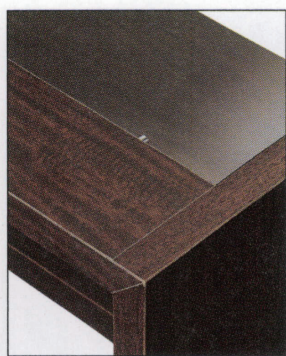

NEW
KT-784

KT-784 (NA)
天板:8mm強化ガラス(透明)
フレーム:メラミン化粧板/
JC-2016K

KT-784 (BR)
天板:8mm強化ガラス(透明)
フレーム:メラミン化粧板/
TJ-301KQ98

※ノファン P200をご覧ください。

ガラステーブルに関するご注意

※通常の用途以外に使用しないでください。
※ガラス製品は傷がついたり、ひびが発生すると割れやすくなります。異常を発見したままでの使用は危険ですので即、使用を中止してください。
※ガラス製品に過度の力を加えると破損する恐れがあります。座ったり、登ったりしないでください。

KT-784

(NA)	(BR)	価格	サイズ(W)	脚内寸(SW)
KT784(NA)-3	KT784(BR)-3	238,000	1200	1140
-2	-2	200,600	900	840
-1	-1	169,600	600	540

脚部:AJ付

※掲載しているメラミン化粧板が廃番の際は、同等品にて対応させていただきます。

KT-766

KT-766 (CL)
天板:8mm強化ガラス(透明)

KT-766

	価格	サイズ(W)
KT766(CL)-V	117,600	1000
-W	86,400	600

脚部:19角パイプ(クロームメッキ)・AJ付

ガラステーブルに関するご注意

※通常の用途以外に使用しないでください。
※ガラス製品は傷がついたり、ひびが発生すると割れやすくなります。異常を発見したままでの使用は危険ですので即、使用を中止してください。
※ガラス製品に過度の力を加えると破損する恐れがあります。座ったり、登ったりしないでください。