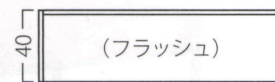

## KT-779

※パット P192をご覧ください。  
 ※クッションA P187をご覧ください。

**KT-779 (NA)**  
 フレーム:メラミン化粧板/  
 JC-2016K

**KT-779 (BR)**  
 フレーム:メラミン化粧板/  
 TJ-2063K

**KT-779 (CN)**  
 フレーム:メラミン化粧板/  
 TJ-10122K

断面形状および仕様  
 厚み:40mm(共巻き)  
 裏面:バッカー貼り

## KT-779

| (NA)        | (BR)        | (CN)        | 価格     |
|-------------|-------------|-------------|--------|
| KT-779 (NA) | KT-779 (BR) | KT-779 (CN) | 54,800 |

脚部:クロ塗装・フェルト付

※価格は全て、税抜き表記です。 ※掲載しているメラミン化粧板が廃番の際は、同等品にて対応させていただきます。