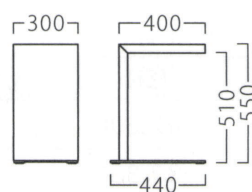

## KT-779

※パット P192をご覧ください。  
 ※クッションA P187をご覧ください。

**KT-779 (NA)**  
 フレーム:メラミン化粧板/  
 JC-2016K

**KT-779 (BR)**  
 フレーム:メラミン化粧板/  
 TJ-2063K

**KT-779 (CN)**  
 フレーム:メラミン化粧板/  
 TJ-10122K

断面形状および仕様  
 厚み:40mm(共巻き)  
 裏面:バッカー貼り

## KT-779

| (NA)        | (BR)        | (CN)        | 価格     |
|-------------|-------------|-------------|--------|
| KT-779 (NA) | KT-779 (BR) | KT-779 (CN) | 54,800 |

脚部:クロ塗装・フェルト付

※価格は全て、税抜き表記です。 ※掲載しているメラミン化粧板が廃番の際は、同等品にて対応させていただきます。