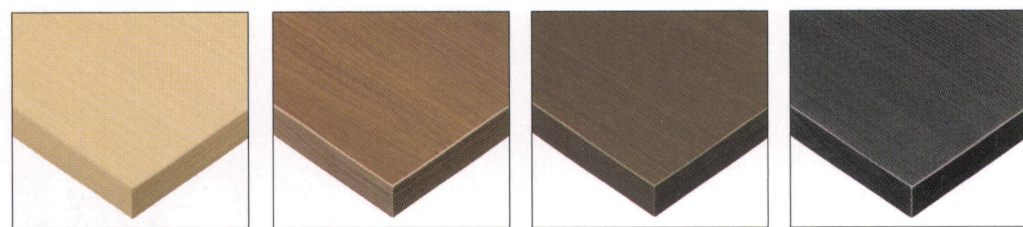

メラミン化粧板 / 共巻き ST-009 **NEW**

[共通SPEC] 天板厚み:30mm 裏面:パッカー貼り

断面形状

(MK) 天板:メラミン化粧板/H-5114KG
面材:メラミン化粧板/H-5114KG

(RD) 天板:メラミン化粧板/H-7015KG
面材:メラミン化粧板/H-7015KG

(BL) 天板:メラミン化粧板/H-7101KG
面材:メラミン化粧板/H-7101KG

(NA) 天板:メラミン化粧板/JC-568K
面材:メラミン化粧板/JC-568K

(LB) 天板:メラミン化粧板/TJY2061K
面材:メラミン化粧板/TJY2061K

(BR) 天板:メラミン化粧板/TJ-2063K
面材:メラミン化粧板/TJ-2063K

(AB) 天板:メラミン化粧板/TJ-12022K
面材:メラミン化粧板/TJ-12022K

(CN) 天板:メラミン化粧板/TJ-10122K
面材:メラミン化粧板/TJ-10122K

(AS) 天板:メラミン化粧板/TJ-10236K
面材:メラミン化粧板/TJ-10236K