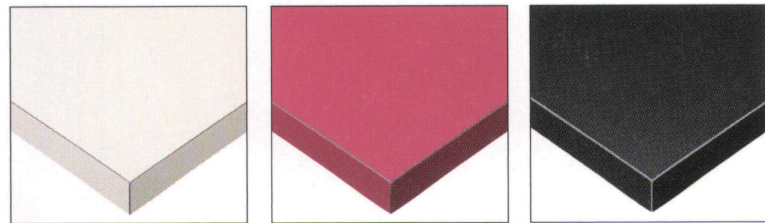

メラミン化粧板 / 共巻き ST-009 **NEW**

[共通SPEC] 天板厚み:30mm 裏面:パッカー貼り

断面形状

(MK) 天板:メラミン化粧板/H-5114KG
面材:メラミン化粧板/H-5114KG

(RD) 天板:メラミン化粧板/H-7015KG
面材:メラミン化粧板/H-7015KG

(BL) 天板:メラミン化粧板/H-7101KG
面材:メラミン化粧板/H-7101KG

(NA) 天板:メラミン化粧板/JC-568K
面材:メラミン化粧板/JC-568K

(LB) 天板:メラミン化粧板/TJY2061K
面材:メラミン化粧板/TJY2061K

(BR) 天板:メラミン化粧板/TJ-2063K
面材:メラミン化粧板/TJ-2063K

(AB) 天板:メラミン化粧板/TJ-12022K
面材:メラミン化粧板/TJ-12022K

(CN) 天板:メラミン化粧板/TJ-10122K
面材:メラミン化粧板/TJ-10122K

(AS) 天板:メラミン化粧板/TJ-10236K
面材:メラミン化粧板/TJ-10236K