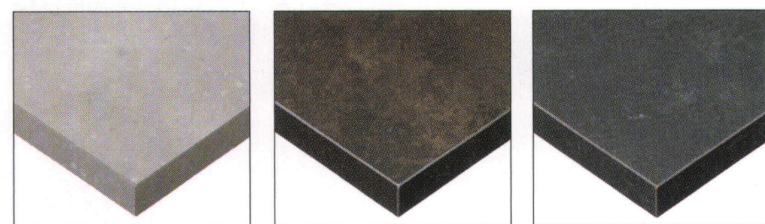

メラミン化粧板 / 共巻き ST-009 **NEW**

[共通SPEC] 天板厚み:30mm 裏面:パッカー貼り

断面形状

(MK) 天板:メラミン化粧板/H-5114KG
面材:メラミン化粧板/H-5114KG

(RD) 天板:メラミン化粧板/H-7015KG
面材:メラミン化粧板/H-7015KG

(BL) 天板:メラミン化粧板/H-7101KG
面材:メラミン化粧板/H-7101KG

(NA) 天板:メラミン化粧板/JC-568K
面材:メラミン化粧板/JC-568K

(LB) 天板:メラミン化粧板/TJY2061K
面材:メラミン化粧板/TJY2061K

(BR) 天板:メラミン化粧板/TJ-2063K
面材:メラミン化粧板/TJ-2063K

(AB) 天板:メラミン化粧板/TJ-12022K
面材:メラミン化粧板/TJ-12022K

(CN) 天板:メラミン化粧板/TJ-10122K
面材:メラミン化粧板/TJ-10122K

(AS) 天板:メラミン化粧板/TJ-10236K
面材:メラミン化粧板/TJ-10236K