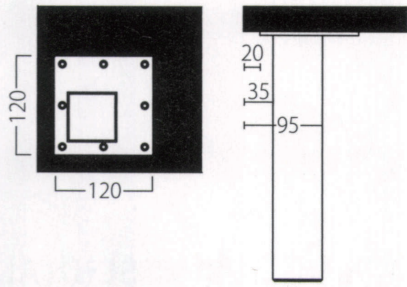

TABLE LEG 独立脚

OL-A
脚部：60φブナ（プレート付）・アジャスター付
高さ：680
天板サイズ：～W1500・～D800・～1200φ
1本 ¥9,800

OL-B
脚部：上60φ（下35φ）ブナ（プレート付）・アジャスター付
高さ：680
天板サイズ：～W1500・～D800・～1200φ
1本 ¥12,800

OL-D
脚部：60角ラバーウッド（プレート付）
高さ：300
天板サイズ：～W1500・～D800・～1200φ
1本 ¥6,800

※使用材の特性上、色合いや風合いに
個体差が生じます。

OL-E
脚部：60φパイプ（プレート付）・アジャスター付
高さ：680
天板サイズ：～W1500・～D800・～1200φ
1本 ¥6,800

OL-G
脚部：60φパイプ（プレート付）・アジャスター付
高さ：630～730
※5段階20mm間隔で調節できます。
天板サイズ：～W1500・～D800・～1200φ
1本 ¥21,000

OL-H
脚部：60φパイプ（プレート付）・リフトロックキャスター・アジャスター付
高さ：630～730
※5段階20mm間隔で調節できます。
天板サイズ：～W1500・～D800・～1200φ
1本 ¥24,000