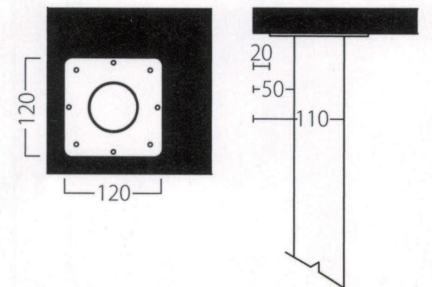

TABLE LEG 独立脚

OL-A
脚部：60φブナ（プレート付）・アジャスター付
高さ：680
天板サイズ：～W1500・～D800・～1200φ
1本 ¥9,800

OL-B
脚部：上60φ（下35φ）ブナ（プレート付）・アジャスター付
高さ：680
天板サイズ：～W1500・～D800・～1200φ
1本 ¥12,800

OL-D
脚部：60角ラバーウッド（プレート付）
高さ：300
天板サイズ：～W1500・～D800・～1200φ
1本 ¥6,800

※使用材の特性上、色合いや風合いに
個体差が生じます。

OL-E
脚部：60φパイプ（プレート付）・アジャスター付
高さ：680
天板サイズ：～W1500・～D800・～1200φ
1本 ¥6,800

OL-G
脚部：60φパイプ（プレート付）・アジャスター付
高さ：630～730
※5段階20mm間隔で調節できます。
天板サイズ：～W1500・～D800・～1200φ
1本 ¥21,000

OL-H
脚部：60φパイプ（プレート付）・リフトロックキャスター・アジャスター付
高さ：630～730
※5段階20mm間隔で調節できます。
天板サイズ：～W1500・～D800・～1200φ
1本 ¥24,000