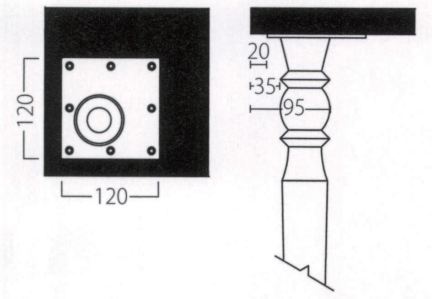

TABLE LEG 独立脚

OL-A
脚部：60φブナ（プレート付）・アジャスター付
高さ：680
天板サイズ：～W1500・～D800・～1200φ
1本 ¥9,800

OL-B
脚部：上60φ（下35φ）ブナ（プレート付）・アジャスター付
高さ：680
天板サイズ：～W1500・～D800・～1200φ
1本 ¥12,800

OL-D
脚部：60角ラバーウッド（プレート付）
高さ：300
天板サイズ：～W1500・～D800・～1200φ
1本 ¥6,800

※使用材の特性上、色合いや風合いに
個体差が生じます。

OL-E
脚部：60φパイプ（プレート付）・アジャスター付
高さ：680
天板サイズ：～W1500・～D800・～1200φ
1本 ¥6,800

OL-G
脚部：60φパイプ（プレート付）・アジャスター付
高さ：630～730
※5段階20mm間隔で調節できます。
天板サイズ：～W1500・～D800・～1200φ
1本 ¥21,000

OL-H
脚部：60φパイプ（プレート付）・リフトロックキャスター・アジャスター付
高さ：630～730
※5段階20mm間隔で調節できます。
天板サイズ：～W1500・～D800・～1200φ
1本 ¥24,000