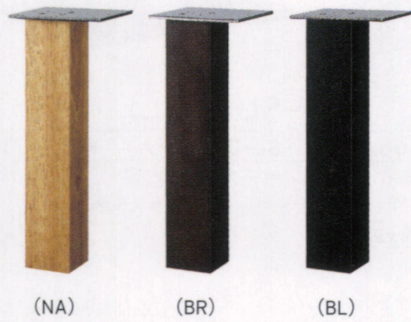

TABLE LEG 独立脚

OL-A
脚部：60φブナ（プレート付）・アジャスター付
高さ：680
天板サイズ：～W1500・～D800・～1200φ
1本 ¥9,800

OL-B
脚部：上60φ（下35φ）ブナ（プレート付）・アジャスター付
高さ：680
天板サイズ：～W1500・～D800・～1200φ
1本 ¥12,800

OL-D
脚部：60角ラバーウッド（プレート付）
高さ：300
天板サイズ：～W1500・～D800・～1200φ
1本 ¥6,800

※使用材の特性上、色合いや風合いに
個体差が生じます。

OL-E
脚部：60φパイプ（プレート付）・アジャスター付
高さ：680
天板サイズ：～W1500・～D800・～1200φ
1本 ¥6,800

OL-G
脚部：60φパイプ（プレート付）・アジャスター付
高さ：630～730
※5段階20mm間隔で調節できます。
天板サイズ：～W1500・～D800・～1200φ
1本 ¥21,000

OL-H
脚部：60φパイプ（プレート付）・リフトロックキャスター・アジャスター付
高さ：630～730
※5段階20mm間隔で調節できます。
天板サイズ：～W1500・～D800・～1200φ
1本 ¥24,000

脚部のアジャスターを足で押さえ、天板を持ち上げます。
最上部まで上がるとロックがはずれ、ゆっくりと下げられます。