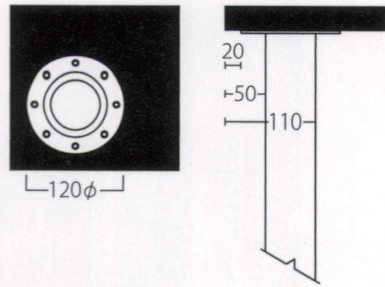

TABLE LEG 独立脚

OL-A
脚部：60φブナ（プレート付）・アジャスター付
高さ：680
天板サイズ：～W1500・～D800・～1200φ
1本 ¥9,800

OL-B
脚部：上60φ（下35φ）ブナ（プレート付）・アジャスター付
高さ：680
天板サイズ：～W1500・～D800・～1200φ
1本 ¥12,800

OL-D
脚部：60角ラバーウッド（プレート付）
高さ：300
天板サイズ：～W1500・～D800・～1200φ
1本 ¥6,800

※使用材の特性上、色合いや風合いに
個体差が生じます。

OL-E
脚部：60φパイプ（プレート付）・アジャスター付
高さ：680
天板サイズ：～W1500・～D800・～1200φ
1本 ¥6,800

OL-G
脚部：60φパイプ（プレート付）・アジャスター付
高さ：630～730
※5段階20mm間隔で調節できます。
天板サイズ：～W1500・～D800・～1200φ
1本 ¥21,000

OL-H
脚部：60φパイプ（プレート付）・リフトロックキャスター・アジャスター付
高さ：630～730
※5段階20mm間隔で調節できます。
天板サイズ：～W1500・～D800・～1200φ
1本 ¥24,000