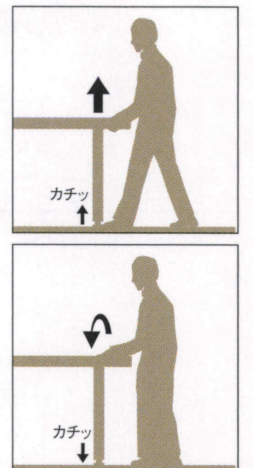

※使用材の特性上、色合いや風合いに
個体差が生じます。

OL-E
脚部：60φパイプ（プレート付）・アジャスター付
高さ：680
天板サイズ：～W1500・～D800・～1200φ
1本 ¥6,800

OL-G
脚部：60φパイプ（プレート付）・アジャスター付
高さ：630～730
※5段階20mm間隔で調節できます。
天板サイズ：～W1500・～D800・～1200φ
1本 ¥21,000

OL-H
脚部：60φパイプ（プレート付）・リフトロックキャスター・アジャスター付
高さ：630～730
※5段階20mm間隔で調節できます。
天板サイズ：～W1500・～D800・～1200φ
1本 ¥24,000

脚部のアジャスターを足で押さえ、天板を持ち上げます。
最上部まで上がるとロックがはずれ、ゆっくりと下げられます。