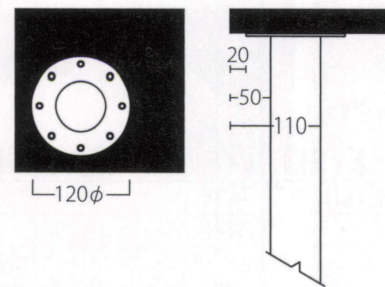

TABLE LEG 独立脚

OL-A
脚部：60φブナ（プレート付）・アジャスター付
高さ：680
天板サイズ：～W1500・～D800・～1200φ
1本 ¥9,800

OL-B
脚部：上60φ（下35φ）ブナ（プレート付）・アジャスター付
高さ：680
天板サイズ：～W1500・～D800・～1200φ
1本 ¥12,800

OL-D
脚部：60角ラバーウッド（プレート付）
高さ：300
天板サイズ：～W1500・～D800・～1200φ
1本 ¥6,800

※使用材の特性上、色合いや風合いに
個体差が生じます。

OL-E
脚部：60φパイプ（プレート付）・アジャスター付
高さ：680
天板サイズ：～W1500・～D800・～1200φ
1本 ¥6,800

OL-G
脚部：60φパイプ（プレート付）・アジャスター付
高さ：630～730
※5段階20mm間隔で調節できます。
天板サイズ：～W1500・～D800・～1200φ
1本 ¥21,000

OL-H
脚部：60φパイプ（プレート付）・リフトロックキャスター・アジャスター付
高さ：630～730
※5段階20mm間隔で調節できます。
天板サイズ：～W1500・～D800・～1200φ
1本 ¥24,000