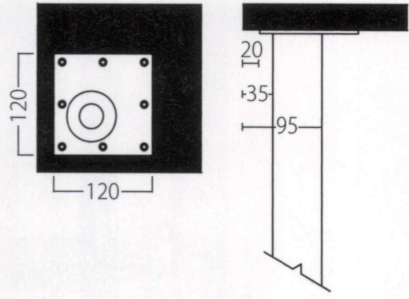

TABLE LEG 独立脚

OL-A
脚部：60φブナ（プレート付）・アジャスター付
高さ：680
天板サイズ：～W1500・～D800・～1200φ
1本 ¥9,800

OL-B
脚部：上60φ（下35φ）ブナ（プレート付）・アジャスター付
高さ：680
天板サイズ：～W1500・～D800・～1200φ
1本 ¥12,800

OL-D
脚部：60角ラバーウッド（プレート付）
高さ：300
天板サイズ：～W1500・～D800・～1200φ
1本 ¥6,800

※使用材の特性上、色合いや風合いに
個体差が生じます。

OL-E
脚部：60φパイプ（プレート付）・アジャスター付
高さ：680
天板サイズ：～W1500・～D800・～1200φ
1本 ¥6,800

OL-G
脚部：60φパイプ（プレート付）・アジャスター付
高さ：630～730
※5段階20mm間隔で調節できます。
天板サイズ：～W1500・～D800・～1200φ
1本 ¥21,000

OL-H
脚部：60φパイプ（プレート付）・リフトロックキャスター・アジャスター付
高さ：630～730
※5段階20mm間隔で調節できます。
天板サイズ：～W1500・～D800・～1200φ
1本 ¥24,000