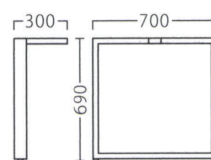

TABLE LEG 独立脚

OL-I

脚部：15φシャフト(プレート付)・アジャスター付  
 高さ：690  
 天板サイズ：～W1500・～D800  
 片側 ¥33,000

OL-J

脚部：70×30角パイプ・アジャスター付  
 高さ：690  
 天板サイズ：～W1800・～D900  
 片側 ¥33,000

TABLE LEG 4本脚

天板サイズ W×D	FL-A (NA)	フレーム W×D
900×900	FL-A (NA) -A ¥119,800	865×865
900φ	-B ¥99,800	655×655

脚部：50×35アッシュ・アジャスター付  
 高さ：690

※使用材の特性上、色合いや風合いに個体差が生じます。

※価格は全て、税抜き表記です。