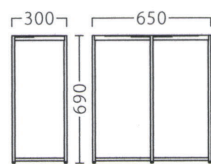

TABLE LEG 独立脚

OL-I

脚部：15φシャフト(プレート付)・アジャスター付  
 高さ：690  
 天板サイズ：～W1500・～D800  
 片側 ¥33,000

OL-J

脚部：70×30角パイプ・アジャスター付  
 高さ：690  
 天板サイズ：～W1800・～D900  
 片側 ¥33,000

TABLE LEG 4本脚

天板サイズ W×D	FL-A (NA)	フレーム W×D
900×900	FL-A (NA) -A ¥119,800	865×865
900φ	-B ¥99,800	655×655

脚部：50×35アッシュ・アジャスター付  
 高さ：690

※使用材の特性上、色合いや風合いに個体差が生じます。

※価格は全て、税抜き表記です。