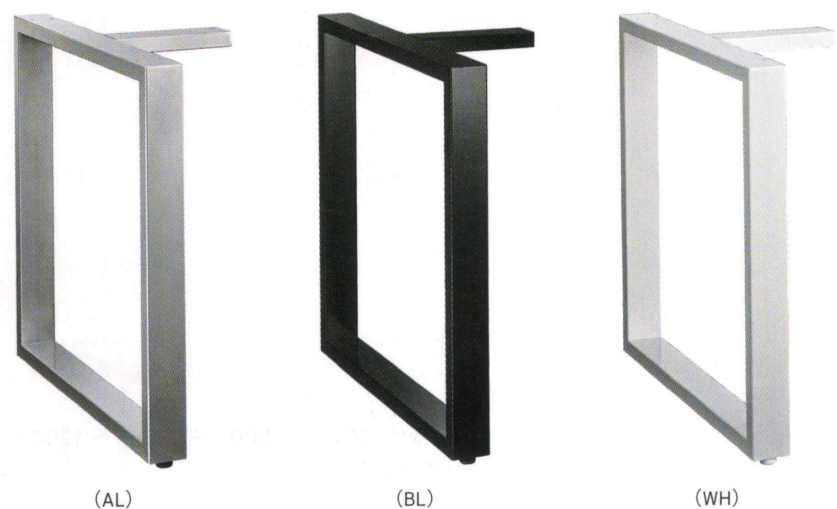

TABLE LEG 独立脚

OL-I

脚部：15φシャフト(プレート付)・アジャスター付  
 高さ：690  
 天板サイズ：～W1500・～D800  
 片側 ¥33,000

OL-J

脚部：70×30角パイプ・アジャスター付  
 高さ：690  
 天板サイズ：～W1800・～D900  
 片側 ¥33,000

TABLE LEG 4本脚

天板サイズ W×D	FL-A (NA)	フレーム W×D
900×900	FL-A (NA) -A ¥119,800	865×865
900φ	-B ¥99,800	655×655

脚部：50×35アッシュ・アジャスター付  
 高さ：690

※使用材の特性上、色合いや風合いに個体差が生じます。

※価格は全て、税抜き表記です。