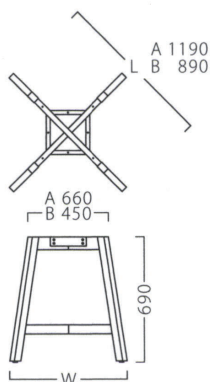

TABLE LEG 独立脚

OL-I

脚部：15φシャフト(プレート付)・アジャスター付  
 高さ：690  
 天板サイズ：～W1500・～D800  
 片側 ¥33,000

OL-J

脚部：70×30角パイプ・アジャスター付  
 高さ：690  
 天板サイズ：～W1800・～D900  
 片側 ¥33,000

TABLE LEG 4本脚

天板サイズ W×D	FL-A (NA)	フレーム W×D
900×900	FL-A (NA) -A ¥119,800	865×865
900φ	-B ¥99,800	655×655

脚部：50×35アッシュ・アジャスター付  
 高さ：690

※使用材の特性上、色合いや風合いに個体差が生じます。

※価格は全て、税抜き表記です。